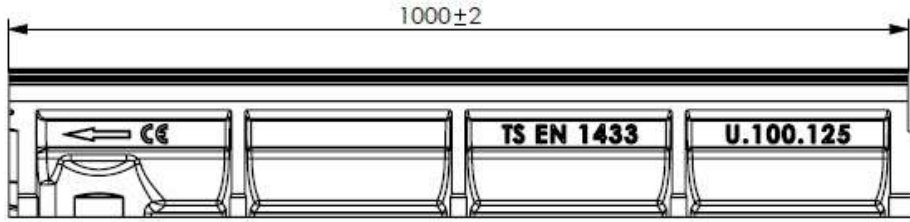

U100X1000X125 POLİMER KANAL D400 TEKNİK DETAY

ÖZMER ALTYAPI
MALZEMELERİ