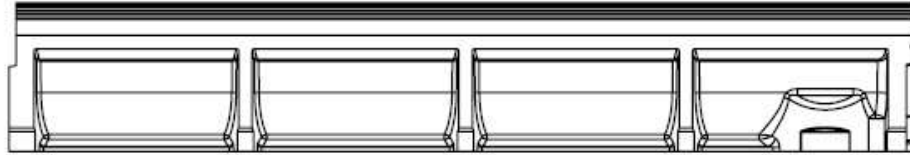

U100X1000X125 POLİMER KANAL D400 TEKNİK DETAY

ÖZMER ALTYAPI
MALZEMELERİ