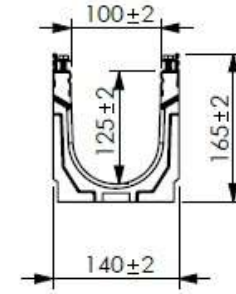

U100X1000X125 POLİMER KANAL D400 TEKNİK DETAY

ÖZMER ALTYAPI
MALZEMELERİ