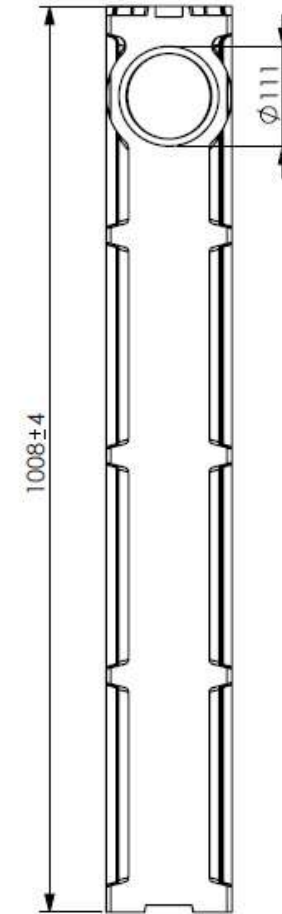

U100X1000X125 POLİMER KANAL D400 TEKNİK DETAY

ÖZMER ALTYAPI
MALZEMELERİ