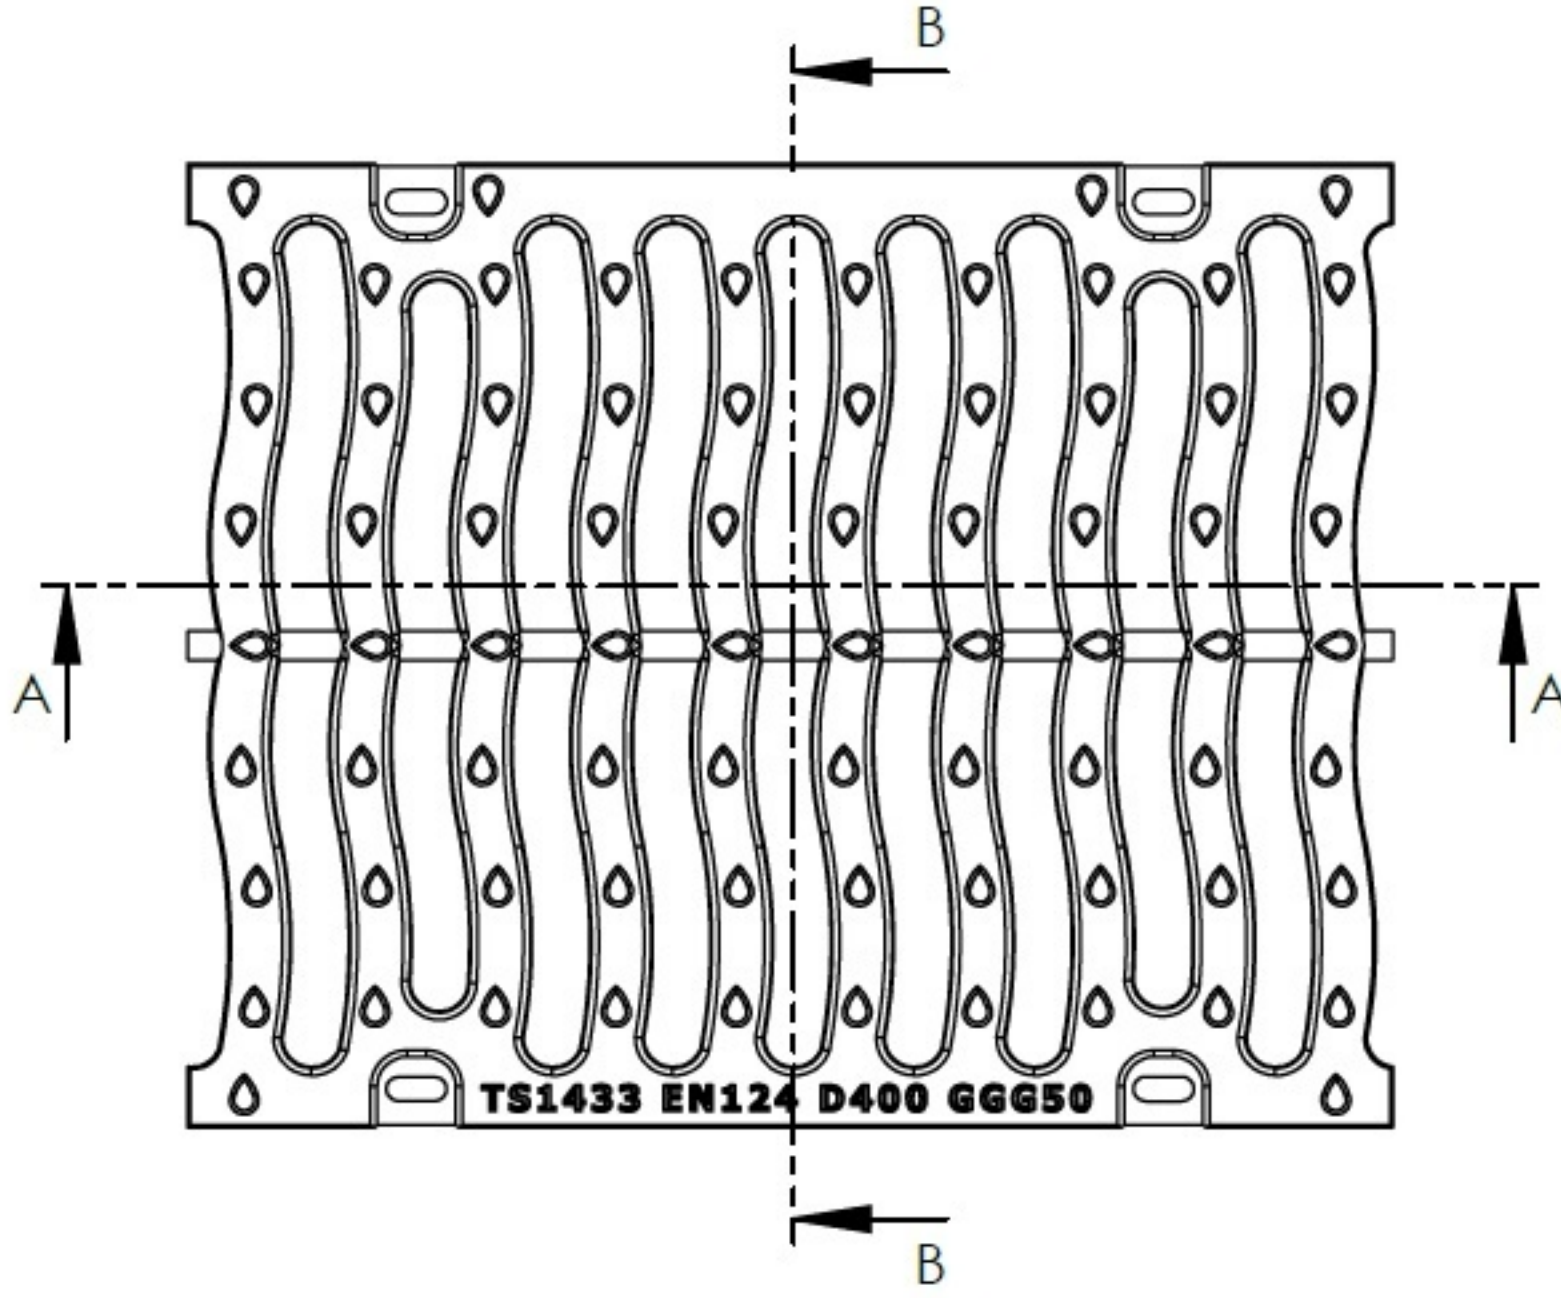

M134DK KANAL IZGARA TEKNİK DETAY

ÖZMER ALTYAPI[®]
MALZEMELERİ