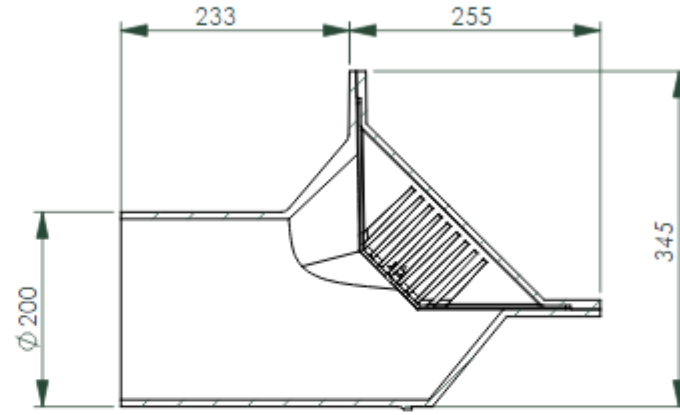

# M683 SIFONSUZ SÜZGEÇ DN200 TEKNİK DETAY

A-A (1 : 8)