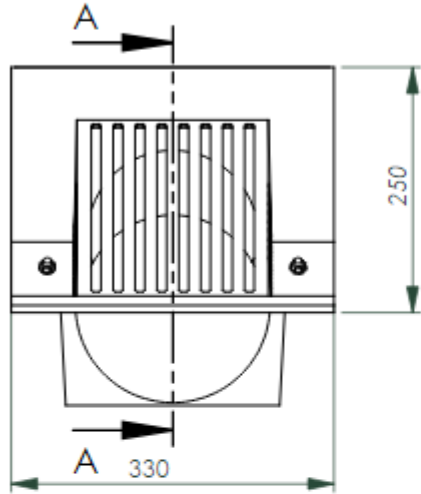

# M683 SIFONSUZ SÜZGEÇ DN200 TEKNİK DETAY

A-A (1 : 8)