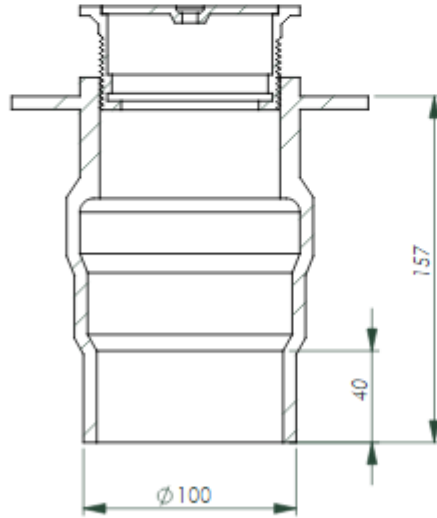

M677 SIFONSUZ SÜZGEÇ DN100 TEKNİK DETAY

A-A (1 : 3)