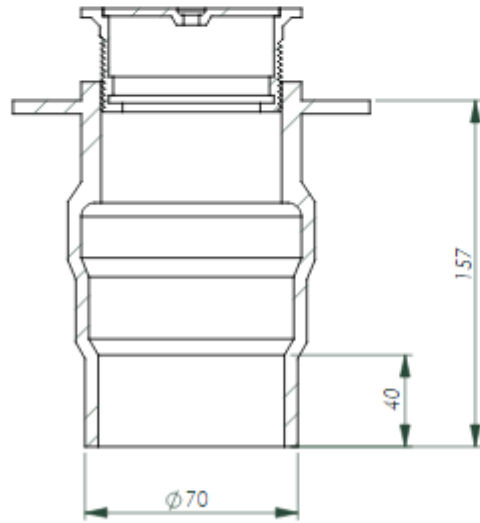

M676 SIFONSUZ SÜZGEÇ DN70 TEKNİK DETAY

A-A (1 : 3)