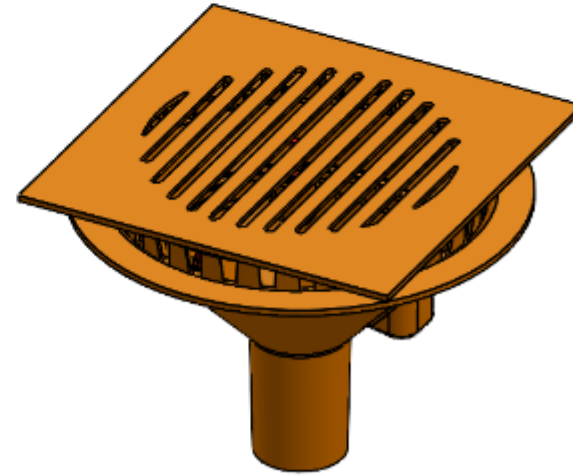

M665 SIFONSUZ SÜZGEÇ DN70 TEKNİK DETAY

A-A (1 : 6)