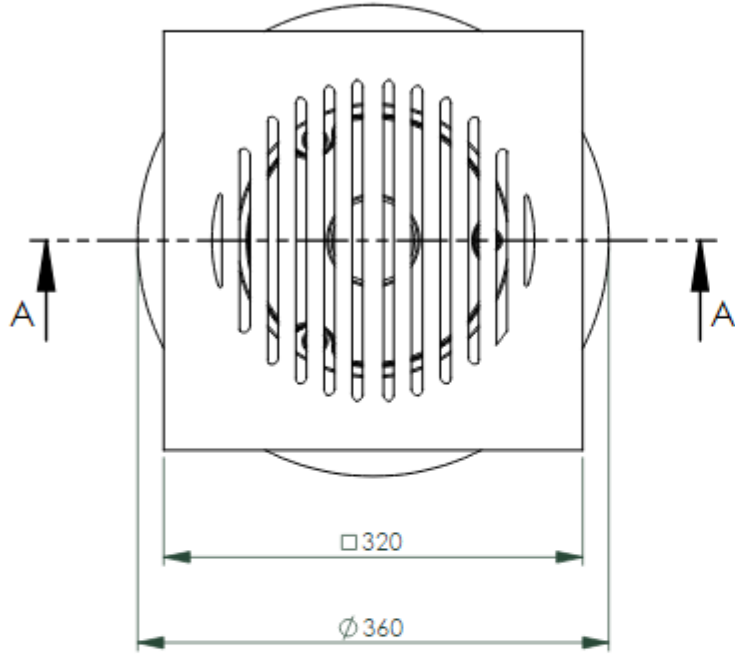

M665 SIFONSUZ SÜZGEÇ DN70 TEKNİK DETAY

A-A (1 : 6)