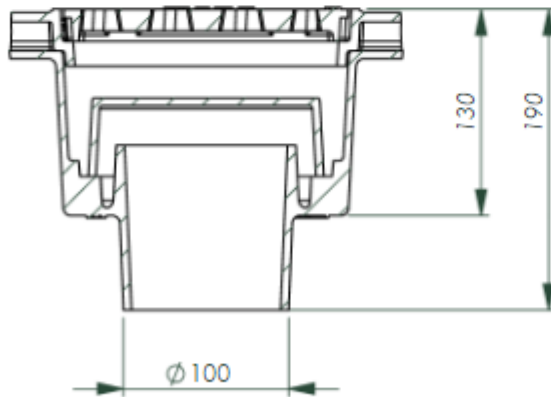

M657 SIFONLU SÜZGEÇ DN100 TEKNİK DETAY

A-A