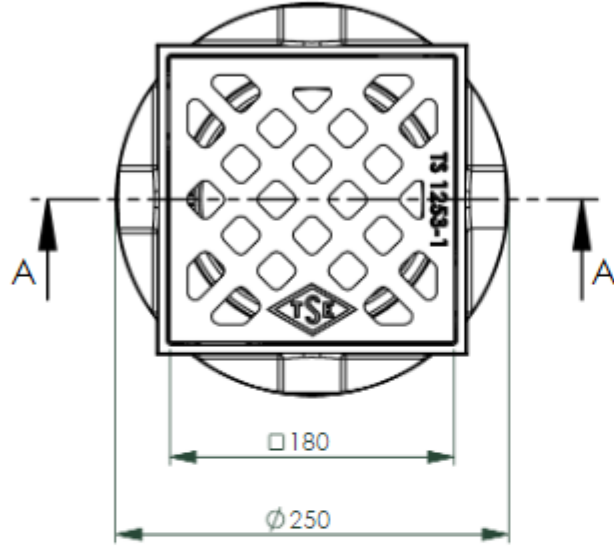

M657 SIFONLU SÜZGEÇ DN100 TEKNİK DETAY

A-A