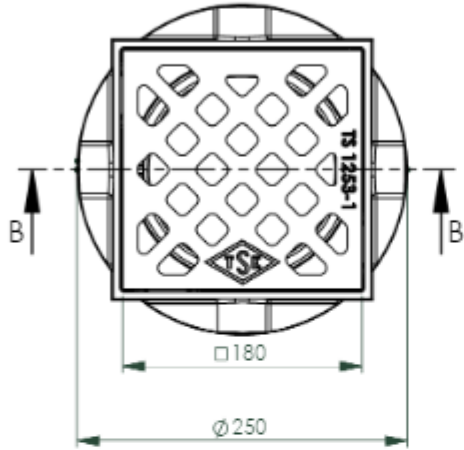

M656 SIFONLU SÜZGEÇ DN70 TEKNİK DETAY

B-B (1 : 5)