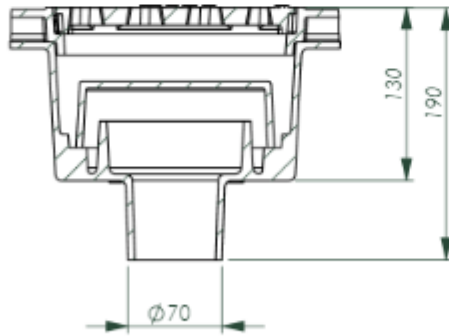

M656 SIFONLU SÜZGEÇ DN70 TEKNİK DETAY

B-B (1 : 5)