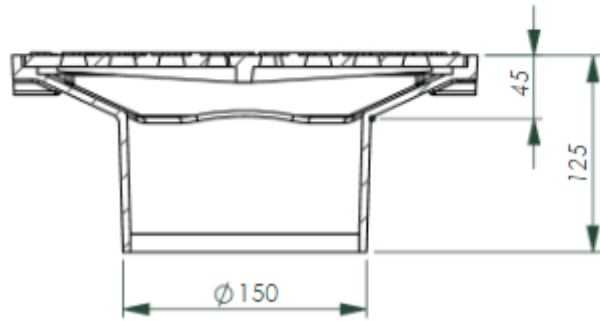

M632 SIFONSUZ SÜZGEÇ DN150 TEKNİK DETAY

A-A

ÖZMER ALTYAPI
MALZEMELERİ