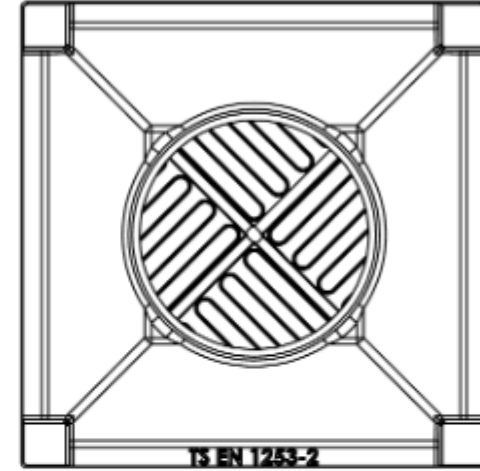

M632 SIFONSUZ SÜZGEÇ DN150 TEKNİK DETAY

A-A

ÖZMER ALTYAPI
MALZEMELERİ