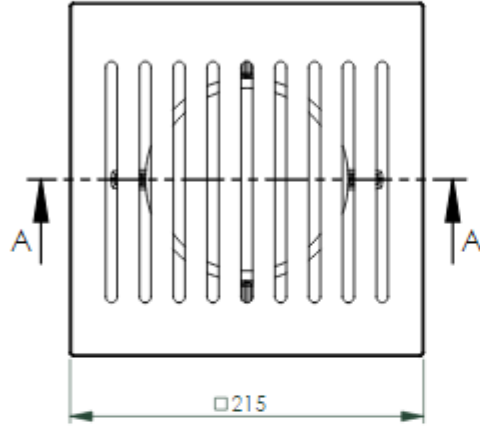

# M620 SİFONLU SÜZGEÇ DN50 TEKNİK DETAY

A-A (1 : 4)