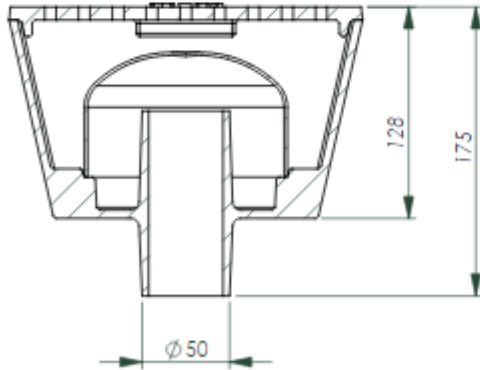

# M620 SİFONLU SÜZGEÇ DN50 TEKNİK DETAY

A-A (1 : 4)