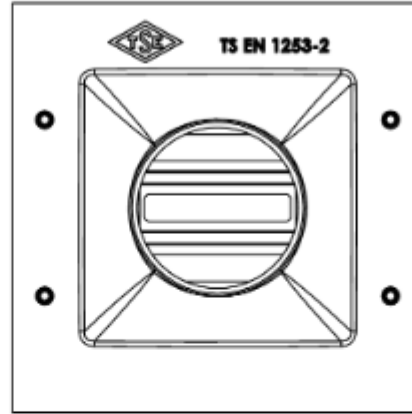

M616 SIFONSUZ SÜZGEÇ DN150 TEKNİK DETAY

A-A (1 : 6)