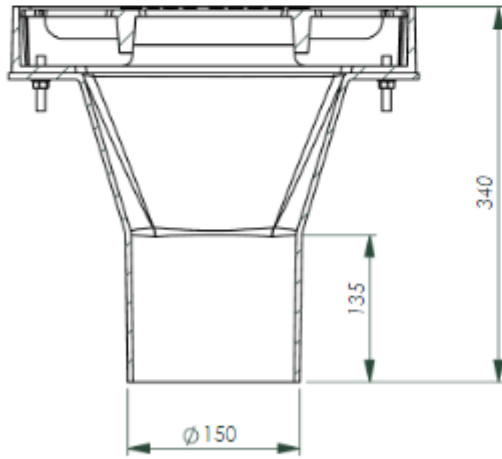

M616 SIFONSUZ SÜZGEÇ DN150 TEKNİK DETAY

A-A (1 : 6)