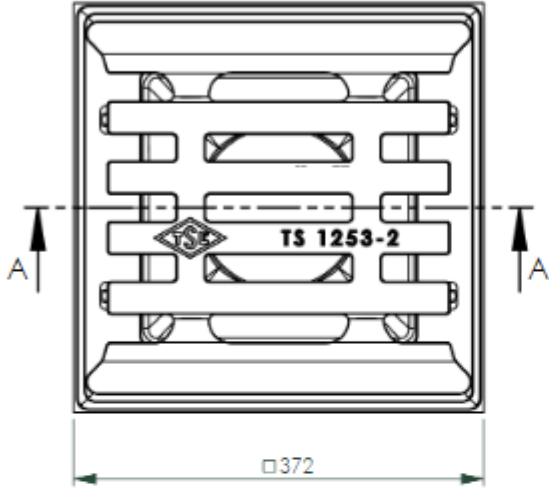

M616 SIFONSUZ SÜZGEÇ DN150 TEKNİK DETAY

A-A (1 : 6)