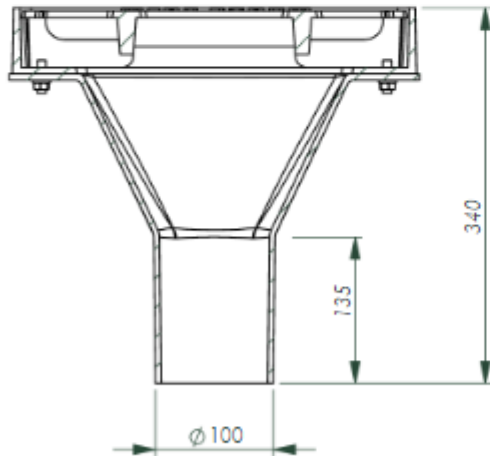

M615 SIFONSUZ SÜZGEÇ DN100 TEKNİK DETAY

A-A (1 : 6)