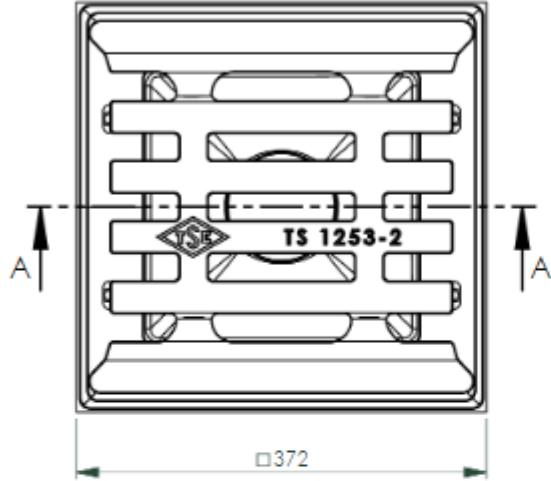

M615 SIFONSUZ SÜZGEÇ DN100 TEKNİK DETAY

A-A (1 : 6)