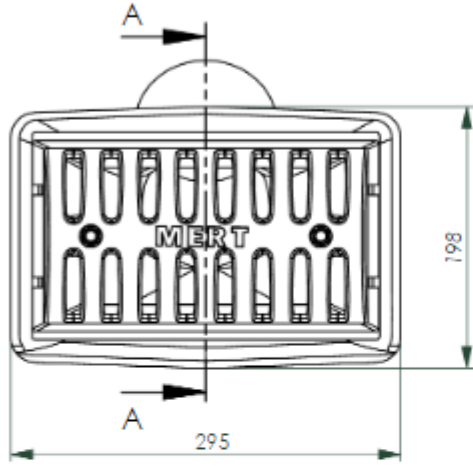

# M606 SIFONSUZ SÜZGEÇ DN100 TEKNİK DETAY

A-A (1 : 5)