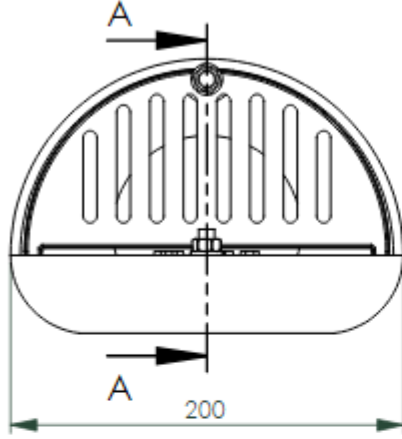

M601 SIFONSUZ SÜZGEÇ DN100 TEKNİK DETAY

A-A (1 : 4)