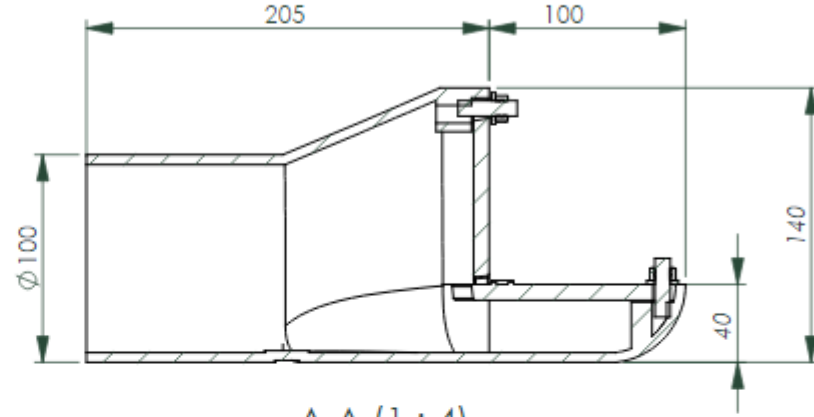

M601 SIFONSUZ SÜZGEÇ DN100 TEKNİK DETAY

A-A (1 : 4)