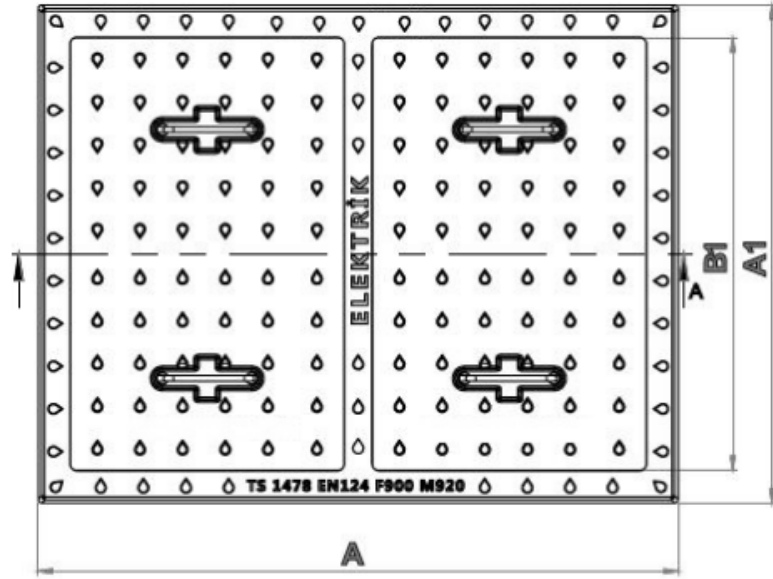

M920 TEKNİK DETAY F900

ÖLÇÜLER

AxA1	BxB1	CxC1	H
900x700	380x600	280x510	100