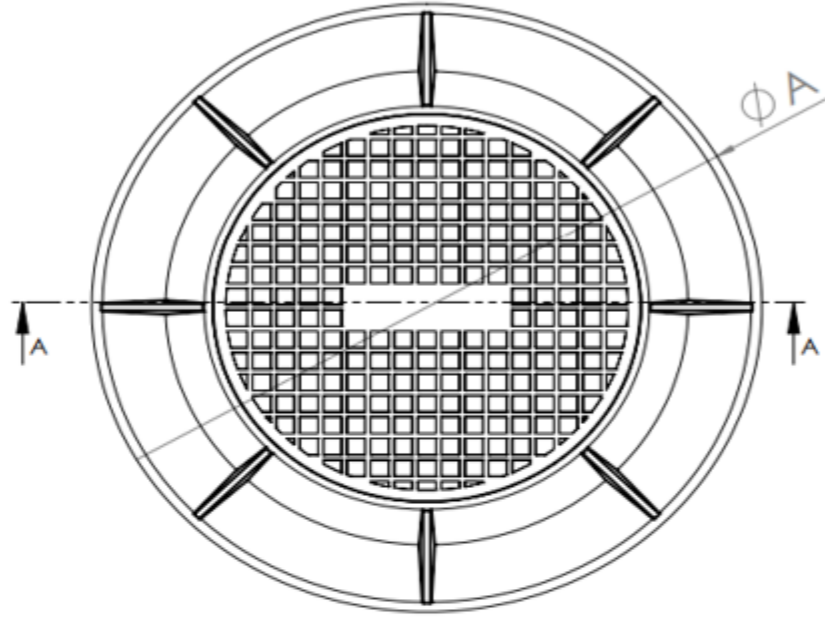

M910 TEKNİK DETAY D400

ÖLÇÜLER

ϕA	ϕB	ϕC	H
1250	790	740	265