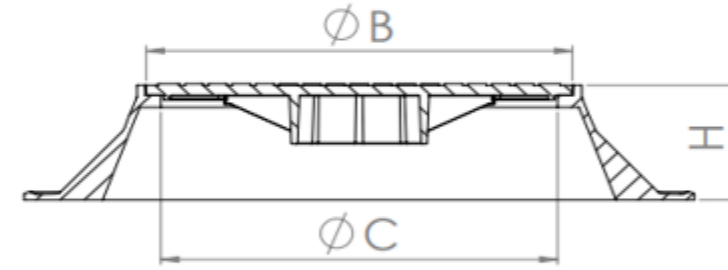

M910 TEKNİK DETAY D400

ÖLÇÜLER

ϕA	ϕB	ϕC	H
1250	790	740	265