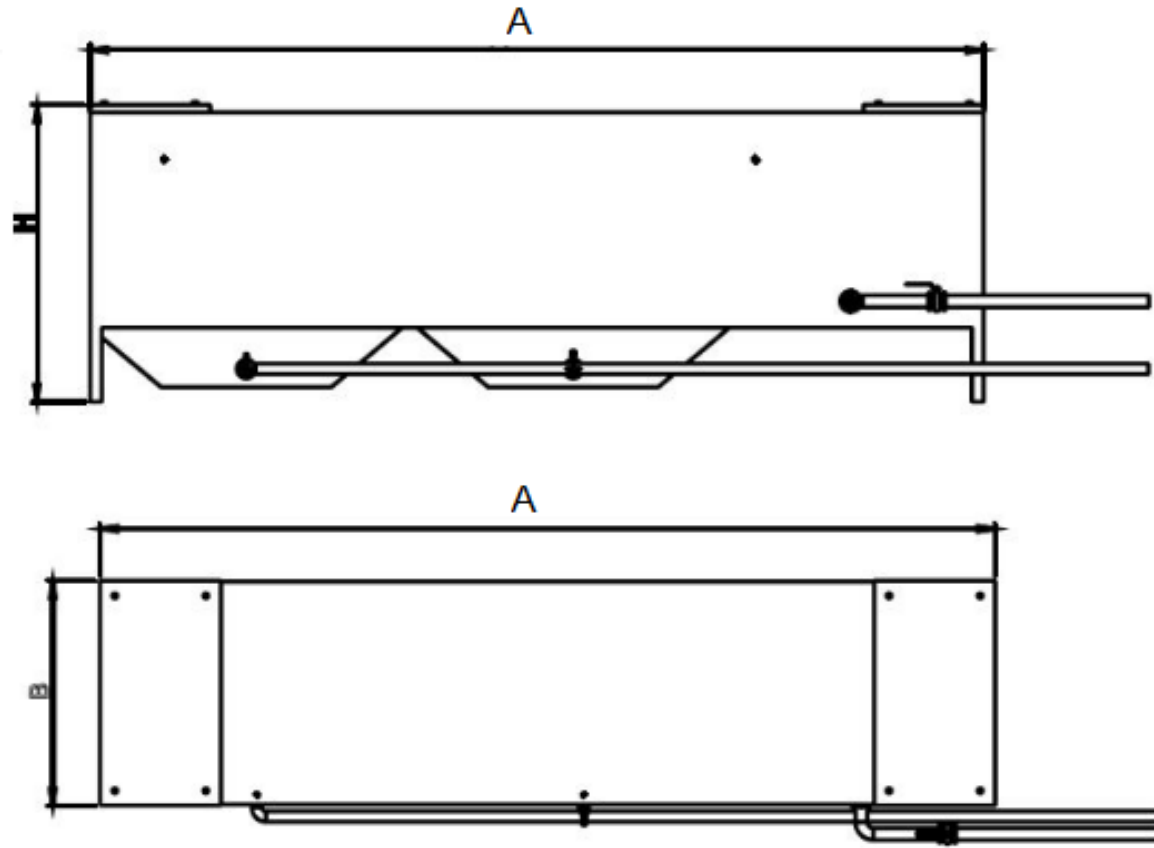

M864 SIYIRMA TİP YAĞ TUTUCU

KOD	DN	LT / SN	ÖLÇÜLER			YAĞ HACMİ
			A	B	H	
M864	150	25	7000	2000	2800	22500