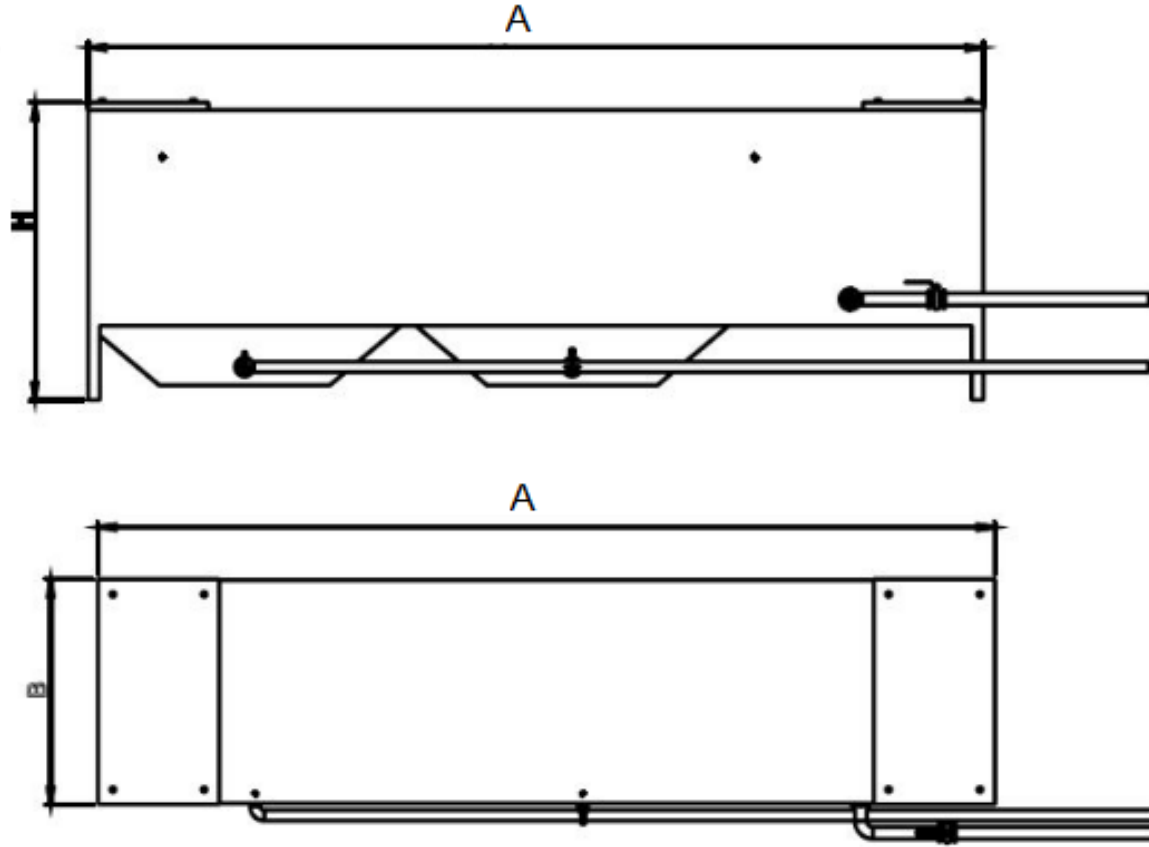

# M863 SIYIRMA TİP YAĞ TUTUCU

KOD	DN	LT / SN	ÖLÇÜLER			YAĞ HACMİ
			A	B	H	
M863	100	20	6000	2000	2800	18000