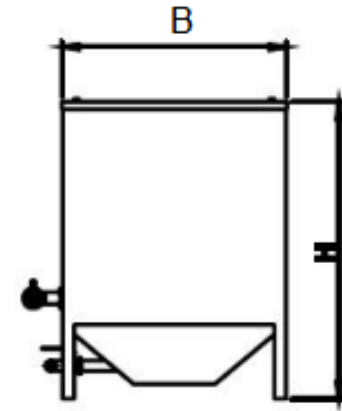

M862 SIYIRMA TİP YAĞ TUTUCU

KOD	DN	LT / SN	ÖLÇÜLER			YAĞ HACMİ
			A	B	H	
M862	100	15	6000	1500	2800	13500