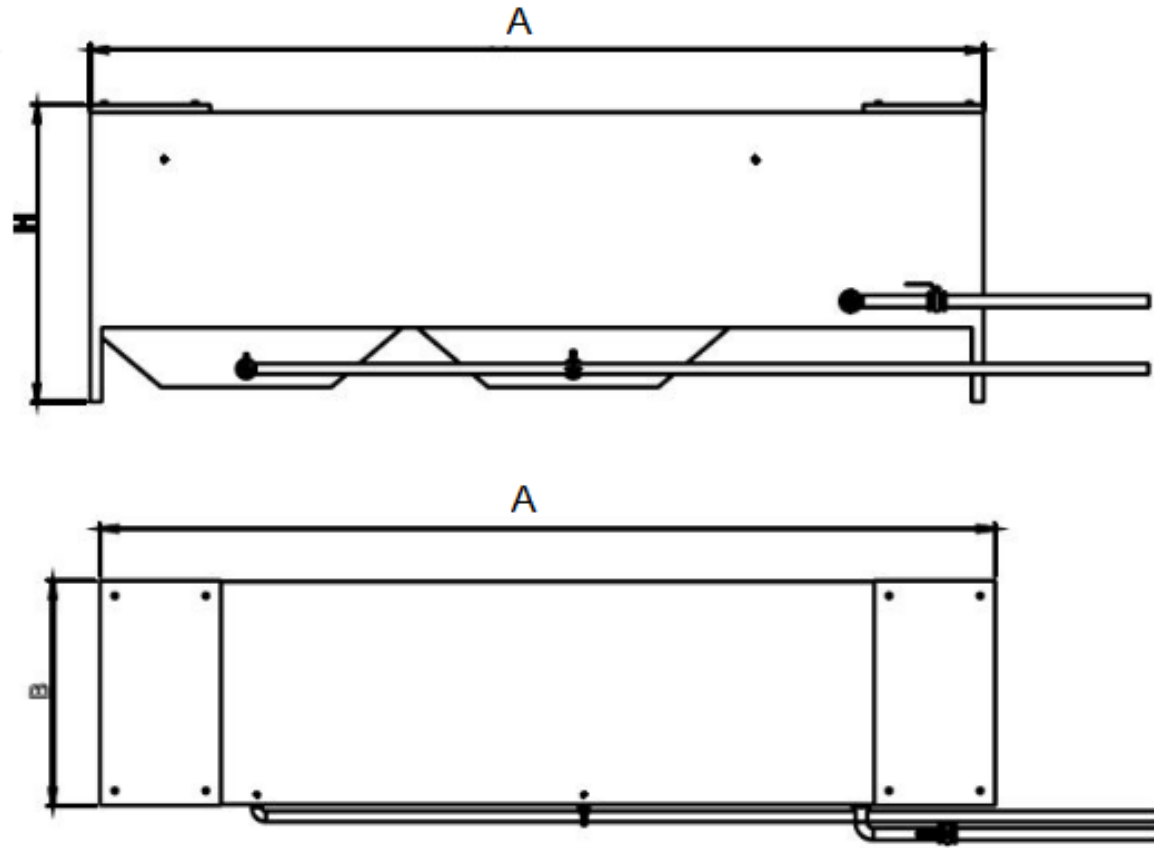

M862 SIYIRMA TİP YAĞ TUTUCU

KOD	DN	LT / SN	ÖLÇÜLER			YAĞ HACMİ
			A	B	H	
M862	100	15	6000	1500	2800	13500