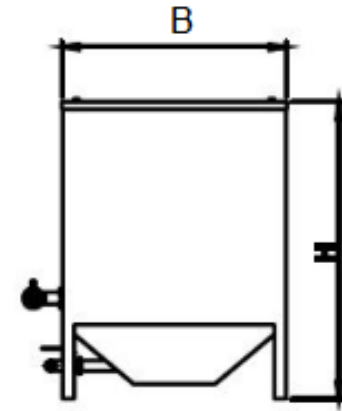

M861 SIYIRMA TİP YAĞ TUTUCU

KOD	DN	LT / SN	ÖLÇÜLER			YAĞ HACMİ
			A	B	H	
M861	100	10	6000	1500	2000	9000