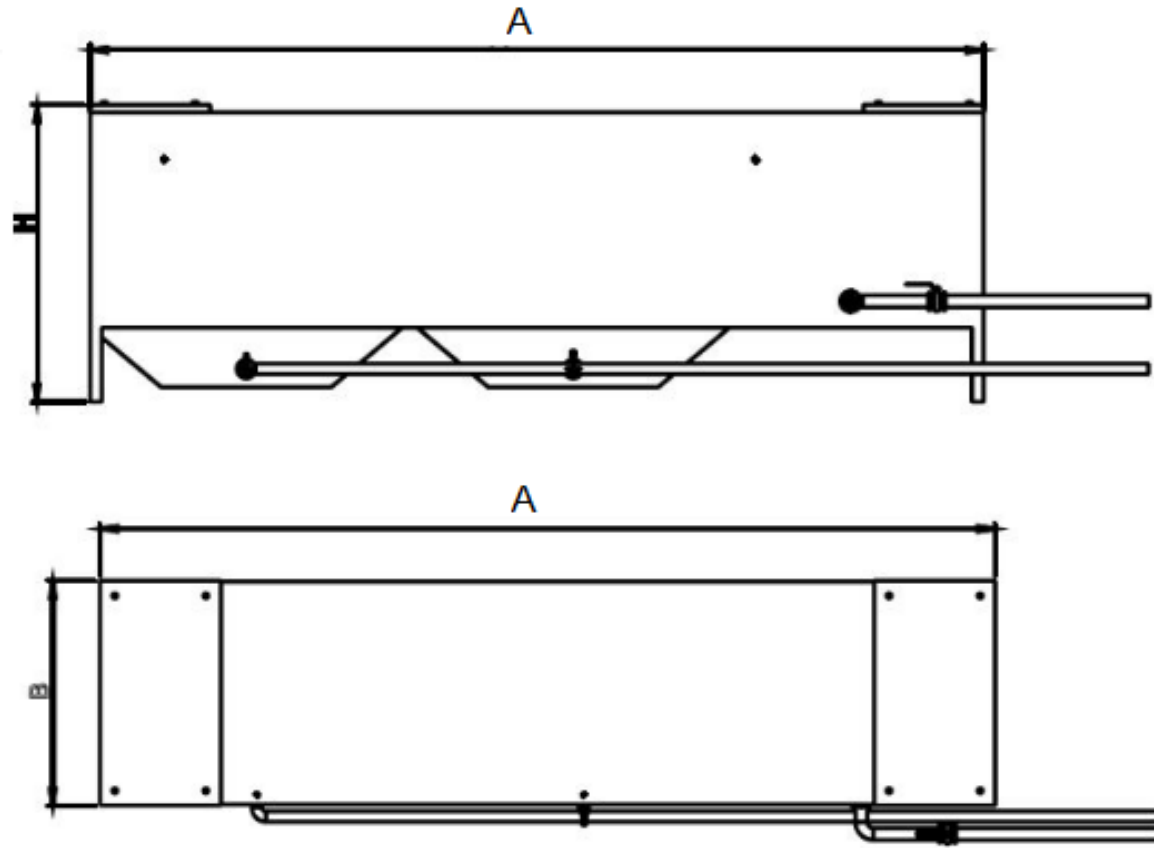

M861 SIYIRMA TİP YAĞ TUTUCU

KOD	DN	LT / SN	ÖLÇÜLER			YAĞ HACMİ
			A	B	H	
M861	100	10	6000	1500	2000	9000