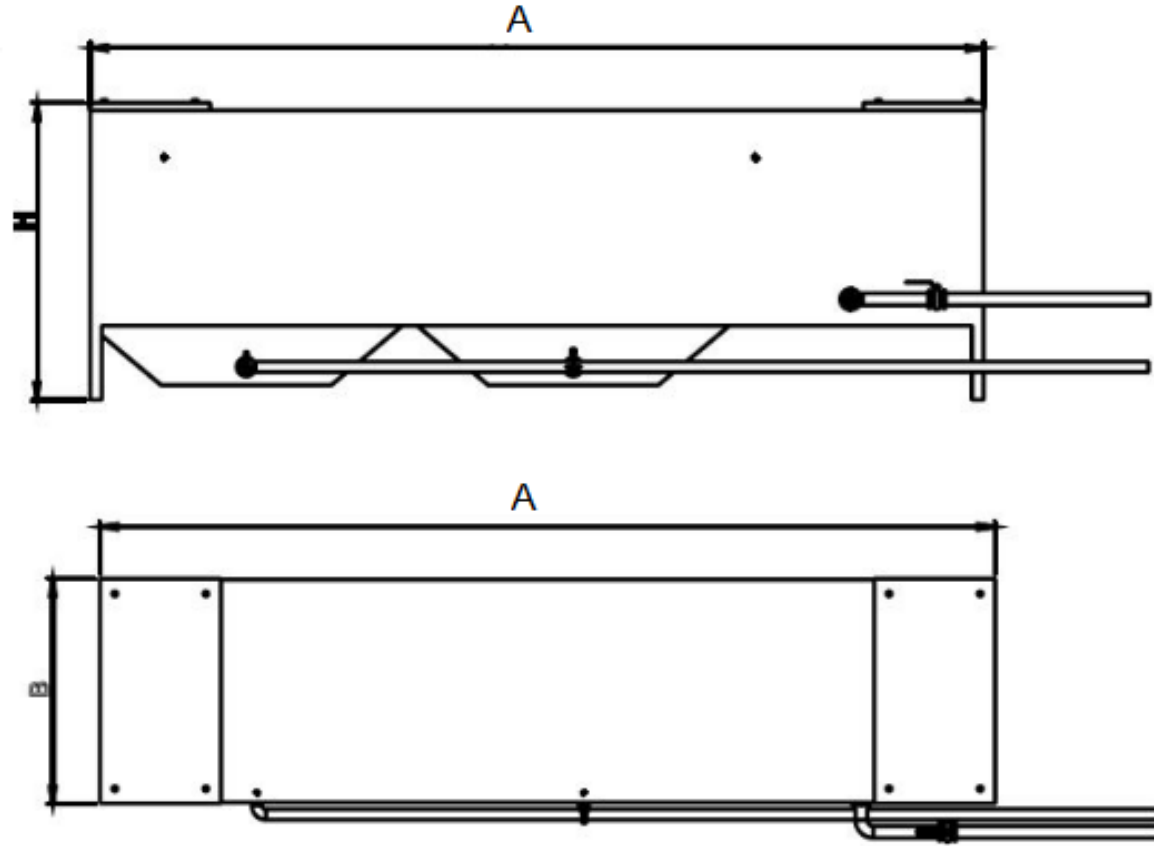

# M860 SIYIRMA TİP YAĞ TUTUCU

KOD	DN	LT / SN	ÖLÇÜLER			YAĞ HACMİ
			A	B	H	
M860	100	5	3000	1500	2000	4500