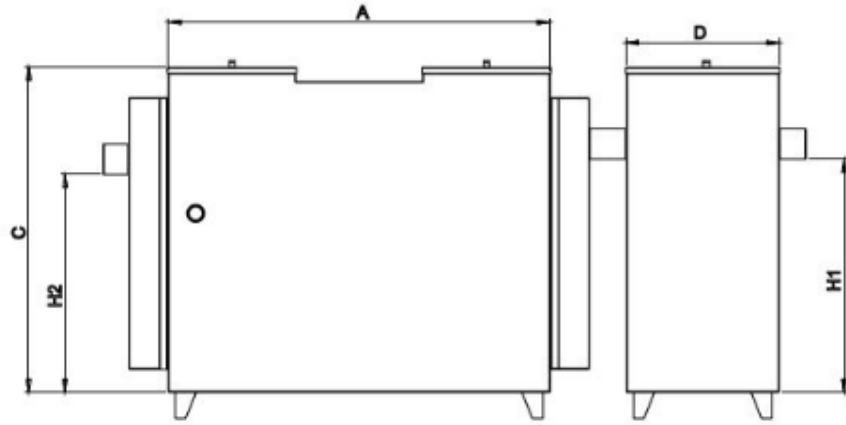

M852 MADENİ YAĞ VE YAKIT TUTUCU

KOD	DN	LT / SN	ÖLÇÜLER								
			A	B	C	D	E	F	H1	H2	YAĞ HACMİ
M852	150	10	1870	1100	1250	1100	1250	1100	1150	900	144