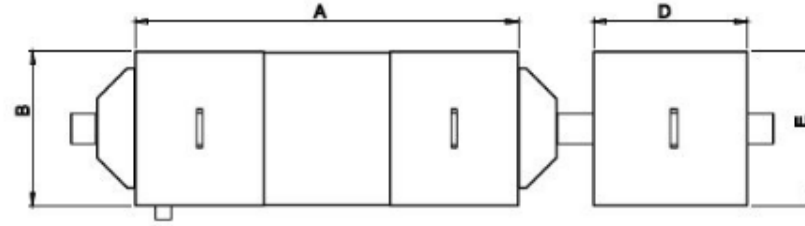

M852 MADENİ YAĞ VE YAKIT TUTUCU

KOD	DN	LT / SN	ÖLÇÜLER								
			A	B	C	D	E	F	H1	H2	YAĞ HACMİ
M852	150	10	1870	1100	1250	1100	1250	1100	1150	900	144