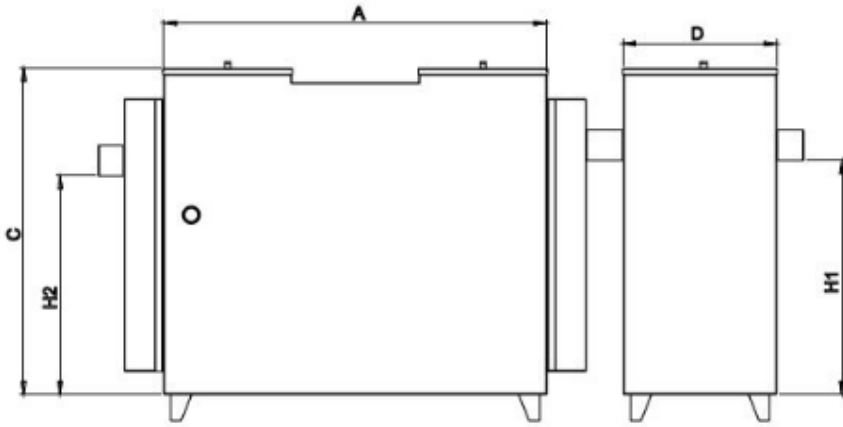

M851 MADENİ YAĞ VE YAKIT TUTUCU

KOD	DN	LT / SN	ÖLÇÜLER								
			A	B	C	D	E	F	H1	H2	YAĞ HACMİ
M851	125	6	1350	530	1000	530	1000	530	750	525	50