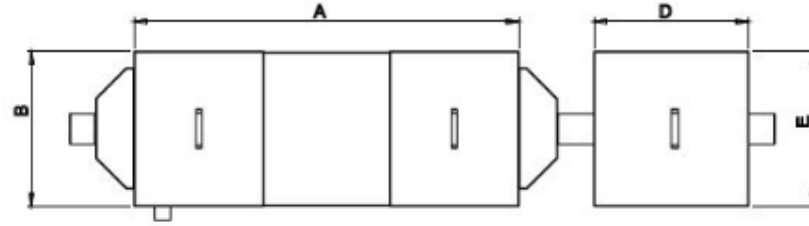

M851 MADENİ YAĞ VE YAKIT TUTUCU

KOD	DN	LT / SN	ÖLÇÜLER								
			A	B	C	D	E	F	H1	H2	YAĞ HACMİ
M851	125	6	1350	530	1000	530	1000	530	750	525	50