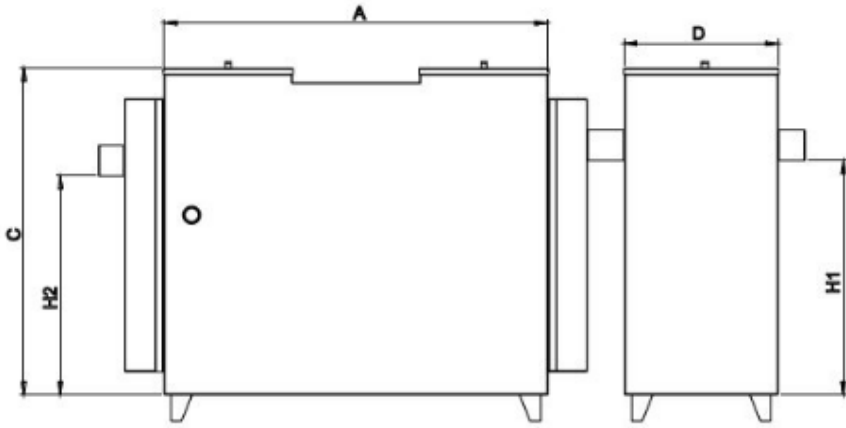

M850 MADENİ YAĞ VE YAKIT TUTUCU

KOD	DN	LT / SN	ÖLÇÜLER								
			A	B	C	D	E	F	H1	H2	YAĞ HACMİ
M850	100	3	1000	400	850	400	850	400	750	550	38