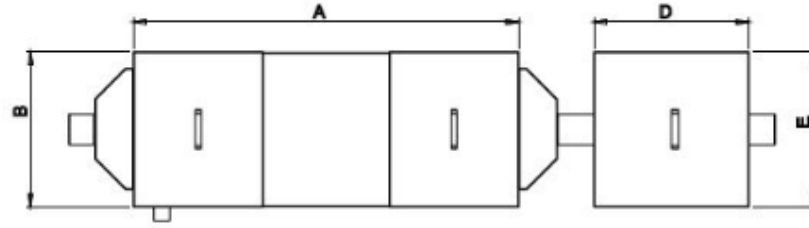

M850 MADENİ YAĞ VE YAKIT TUTUCU

KOD	DN	LT / SN	ÖLÇÜLER								
			A	B	C	D	E	F	H1	H2	YAĞ HACMİ
M850	100	3	1000	400	850	400	850	400	750	550	38