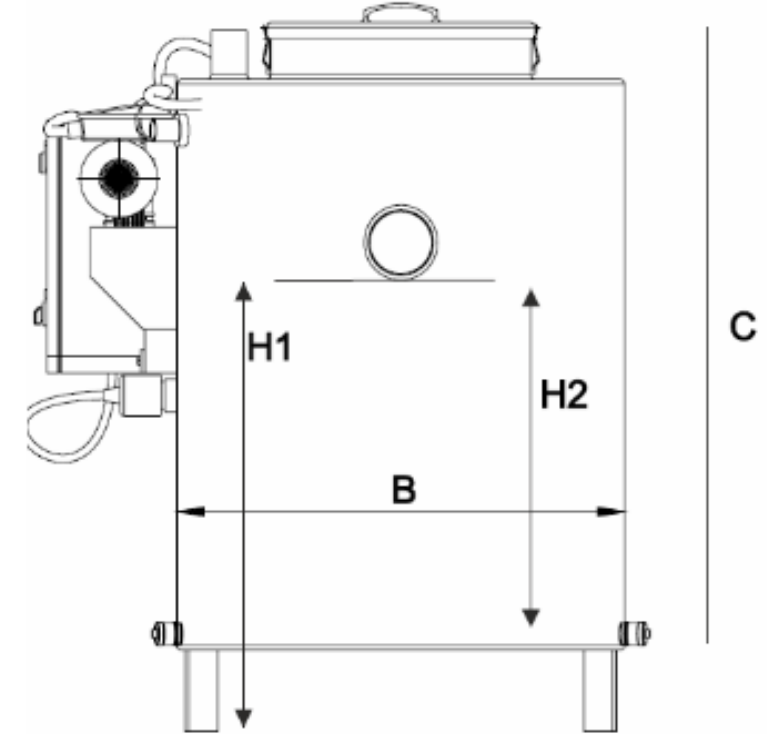

M825 YAĞ TUTUCU TEKNİK DETAY (OTOMATİK)

KOD	DN	LT / SN	ÖLÇÜLER					
			A	B	C	H1	H2	YAĞ HACMİ
M825	150	10	3450	850	1430	1230	1160	500