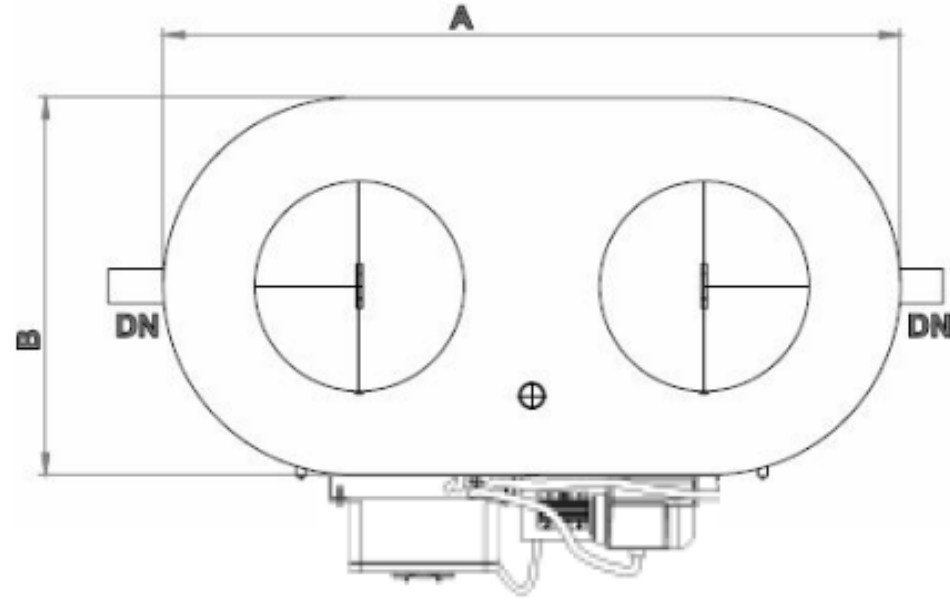

M825 YAĞ TUTUCU TEKNİK DETAY (OTOMATİK)

KOD	DN	LT / SN	ÖLÇÜLER					
			A	B	C	H1	H2	YAĞ HACMİ
M825	150	10	3450	850	1430	1230	1160	500