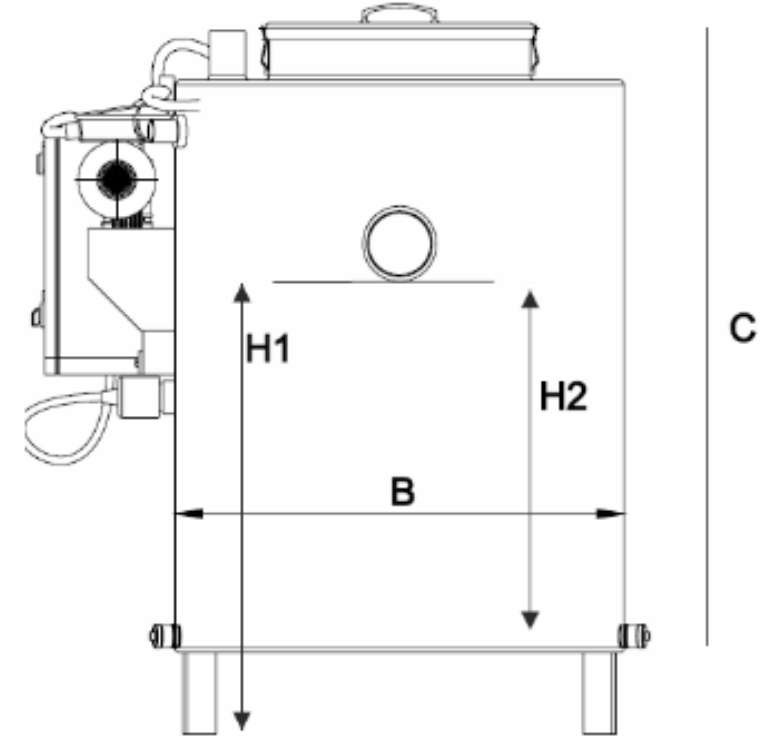

## M824 YAĞ TUTUCU TEKNİK DETAY (OTOMATİK)

KOD	DN	LT / SN	ÖLÇÜLER					YAĞ HACMİ
			A	B	C	H1	H2	
M824	150	7	2700	850	1430	1230	1160	350