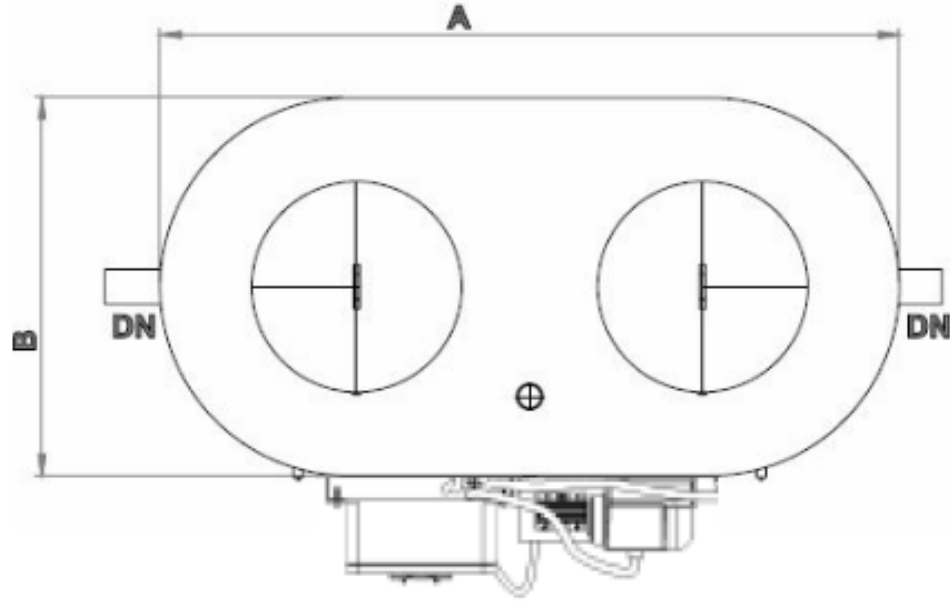

## M824 YAĞ TUTUCU TEKNİK DETAY (OTOMATİK)

KOD	DN	LT / SN	ÖLÇÜLER					YAĞ HACMİ
			A	B	C	H1	H2	
M824	150	7	2700	850	1430	1230	1160	350