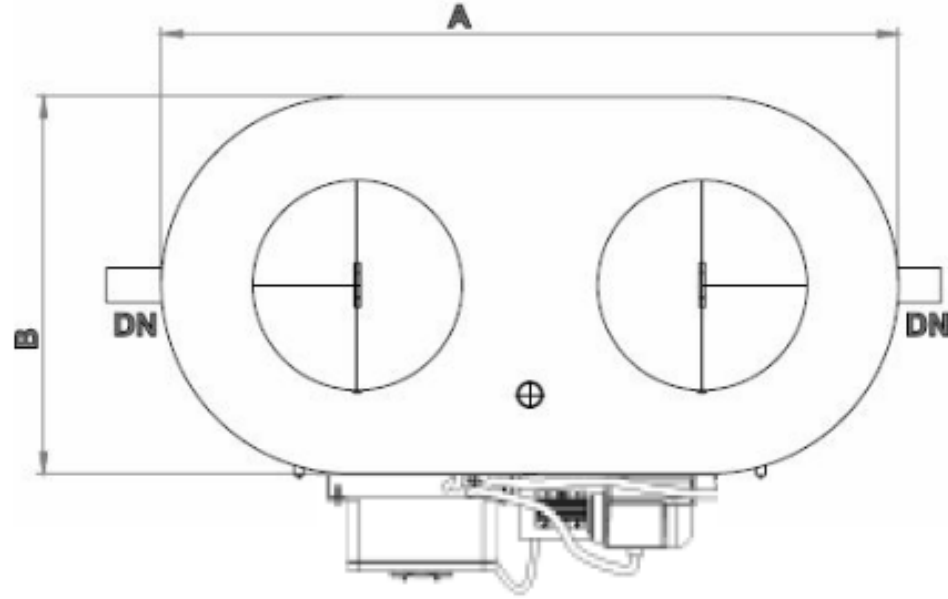

M823 YAĞ TUTUCU TEKNİK DETAY (OTOMATİK)

KOD	DN	LT / SN	ÖLÇÜLER					
			A	B	C	H1	H2	YAĞ HACMİ
M823	100	4	2200	700	1130	910	810	160