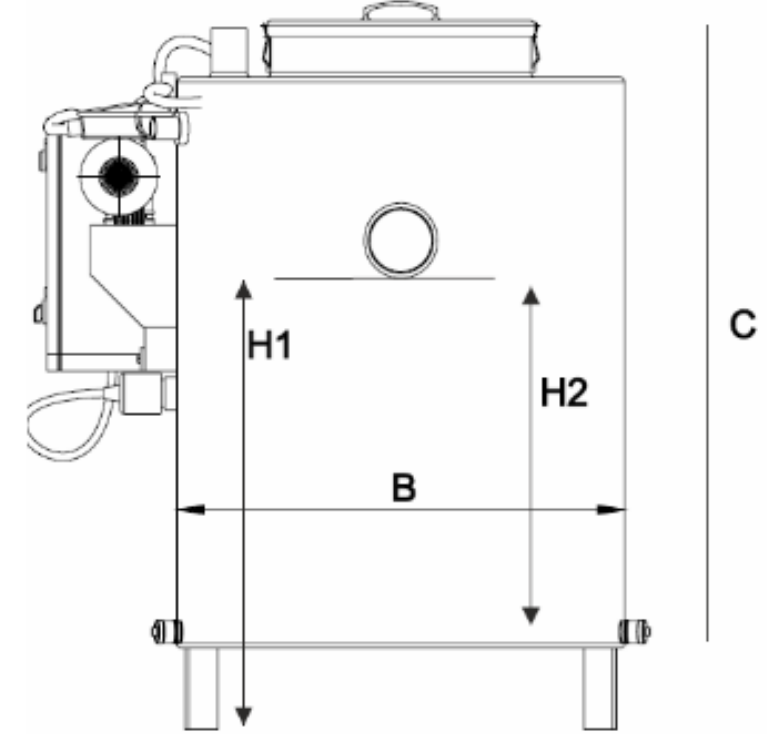

M823 YAĞ TUTUCU TEKNİK DETAY (OTOMATİK)

KOD	DN	LT / SN	ÖLÇÜLER					
			A	B	C	H1	H2	YAĞ HACMİ
M823	100	4	2200	700	1130	910	810	160