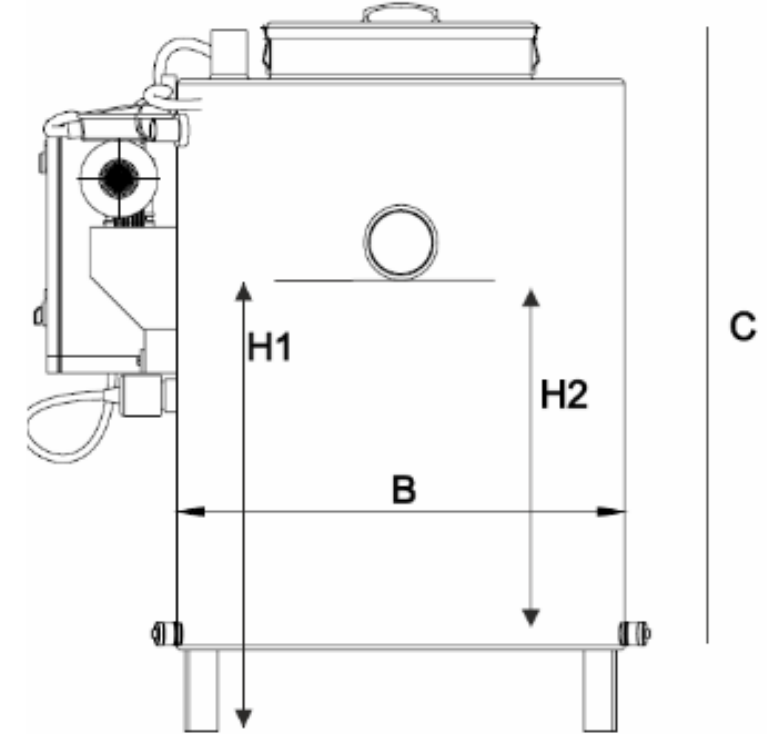

## M822 YAĞ TUTUCU TEKNİK DETAY (OTOMATİK)

KOD	DN	LT / SN	ÖLÇÜLER					
			A	B	C	H1	H2	YAĞ HACMİ
M822	100	3	1700	700	1130	910	810	135