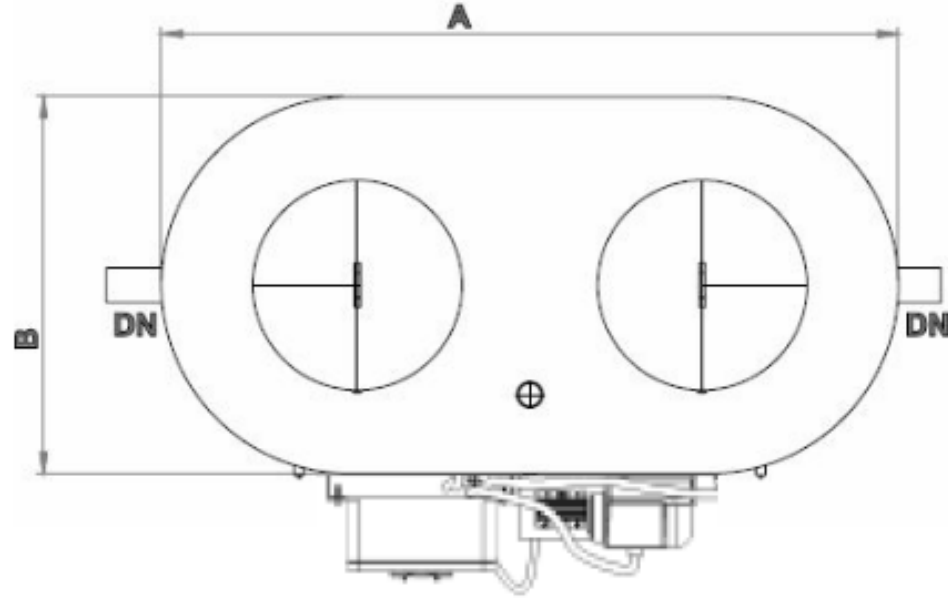

## M822 YAĞ TUTUCU TEKNİK DETAY (OTOMATİK)

KOD	DN	LT / SN	ÖLÇÜLER					
			A	B	C	H1	H2	YAĞ HACMİ
M822	100	3	1700	700	1130	910	810	135