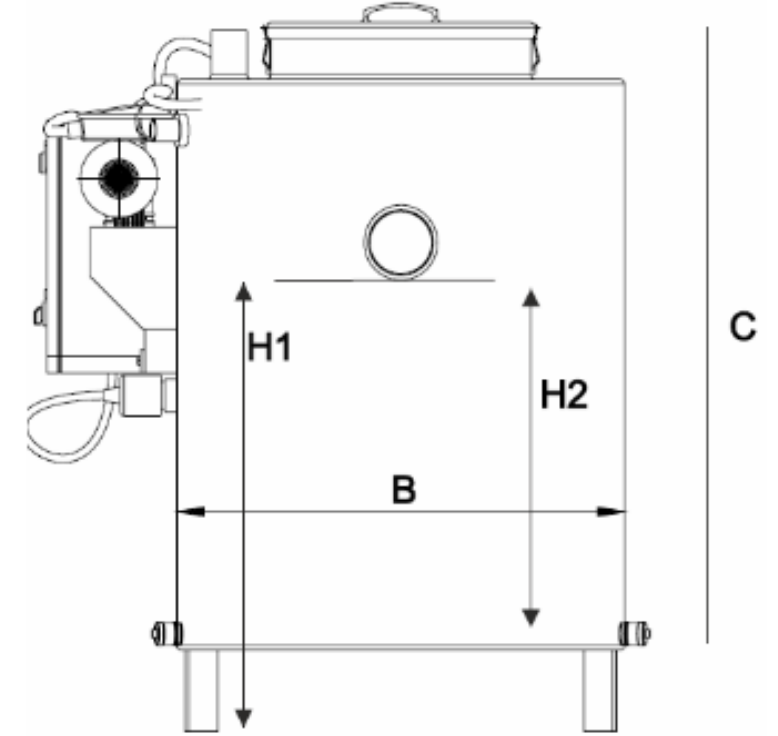

## M821 YAĞ TUTUCU TEKNİK DETAY (OTOMATİK)

KOD	DN	LT / SN	ÖLÇÜLER					
			A	B	C	H1	H2	YAĞ HACMİ
M821	100	2	1150	700	1130	970	920	80