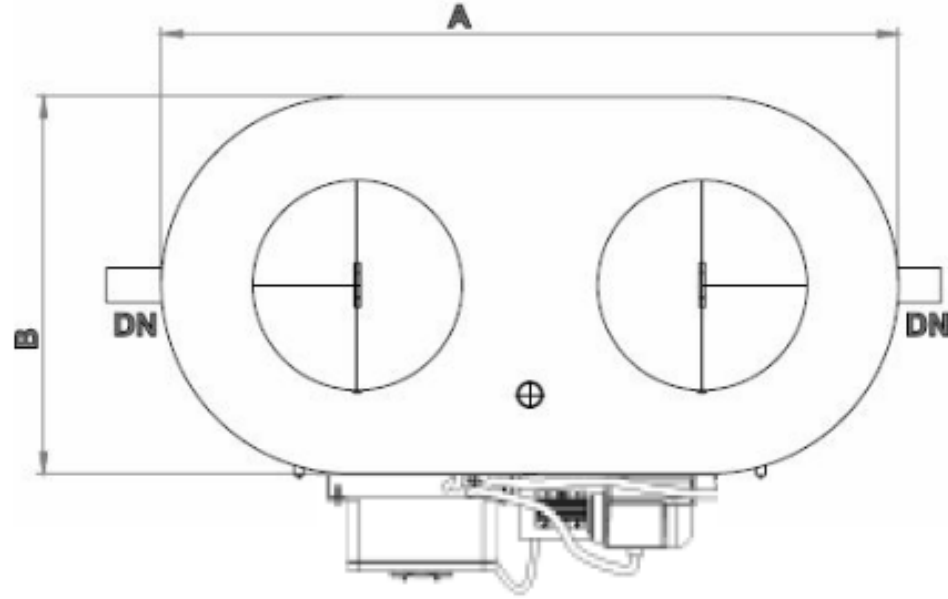

## M821 YAĞ TUTUCU TEKNİK DETAY (OTOMATİK)

KOD	DN	LT / SN	ÖLÇÜLER					
			A	B	C	H1	H2	YAĞ HACMİ
M821	100	2	1150	700	1130	970	920	80