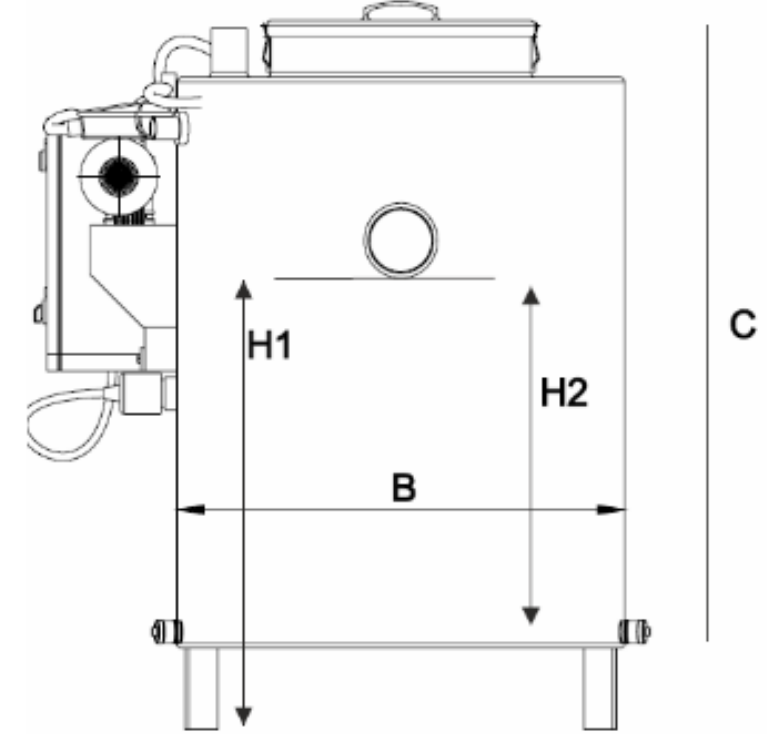

M820 YAĞ TUTUCU TEKNİK DETAY (OTOMATİK)

KOD	DN	LT / SN	ÖLÇÜLER					
			A	B	C	H1	H2	YAĞ HACMİ
M820	100	1	1150	550	700	550	500	47