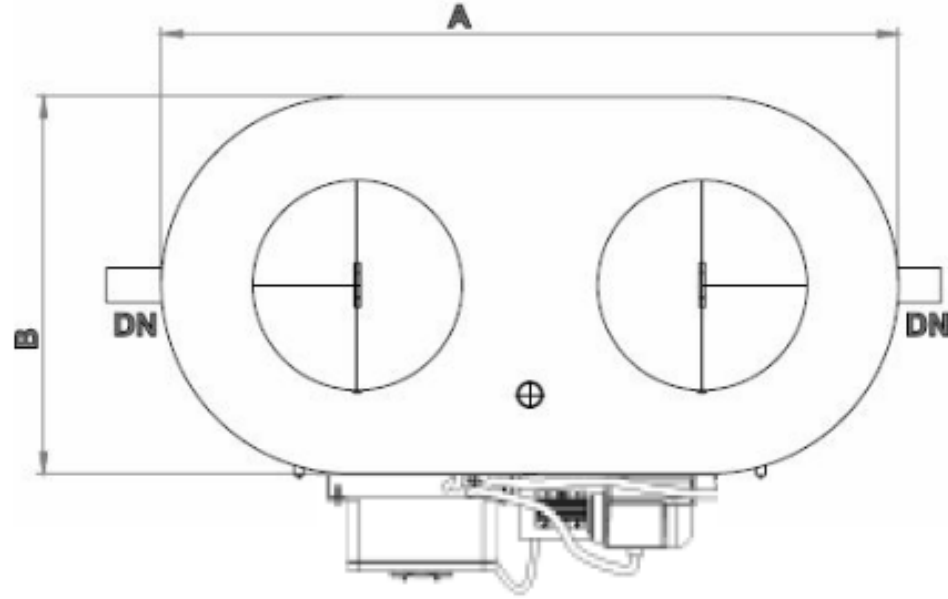

M820 YAĞ TUTUCU TEKNİK DETAY (OTOMATİK)

KOD	DN	LT / SN	ÖLÇÜLER					
			A	B	C	H1	H2	YAĞ HACMİ
M820	100	1	1150	550	700	550	500	47