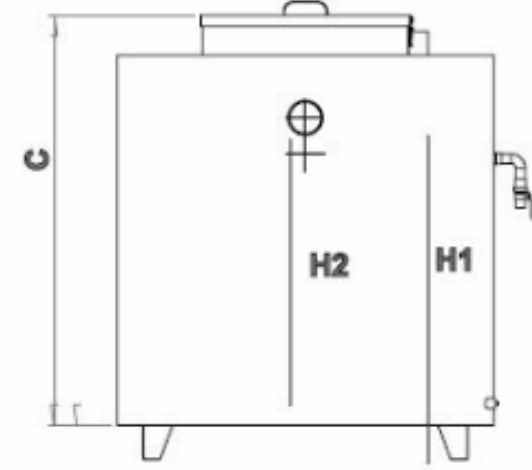

M815 YAĞ TUTUCU TEKNİK DETAY (MANUEL)

KOD	DN	LT / SN	ÖLÇÜLER					YAĞ HACMİ
			A	B	C	H1	H2	
M815	150	10	3450	850	1430	1230	1160	500