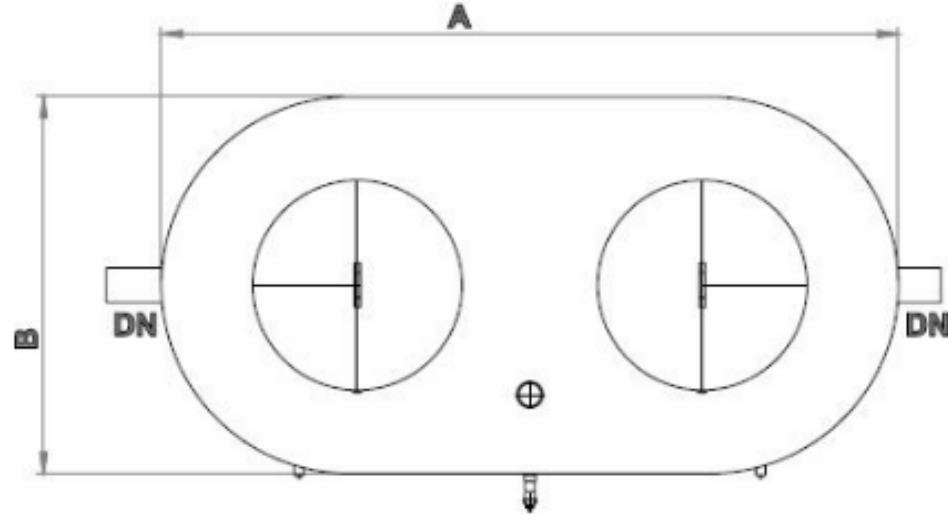

M815 YAĞ TUTUCU TEKNİK DETAY (MANUEL)

KOD	DN	LT / SN	ÖLÇÜLER					YAĞ HACMİ
			A	B	C	H1	H2	
M815	150	10	3450	850	1430	1230	1160	500