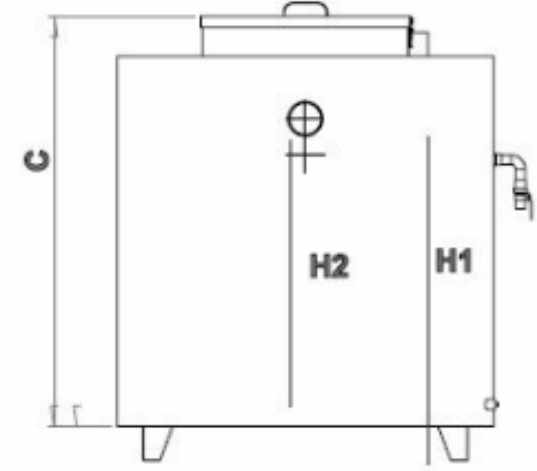

M814 YAĞ TUTUCU TEKNİK DETAY (MANUEL)

KOD	DN	LT / SN	ÖLÇÜLER					YAĞ HACMİ
			A	B	C	H1	H2	
M814	125	7	2700	850	1430	1230	1160	350