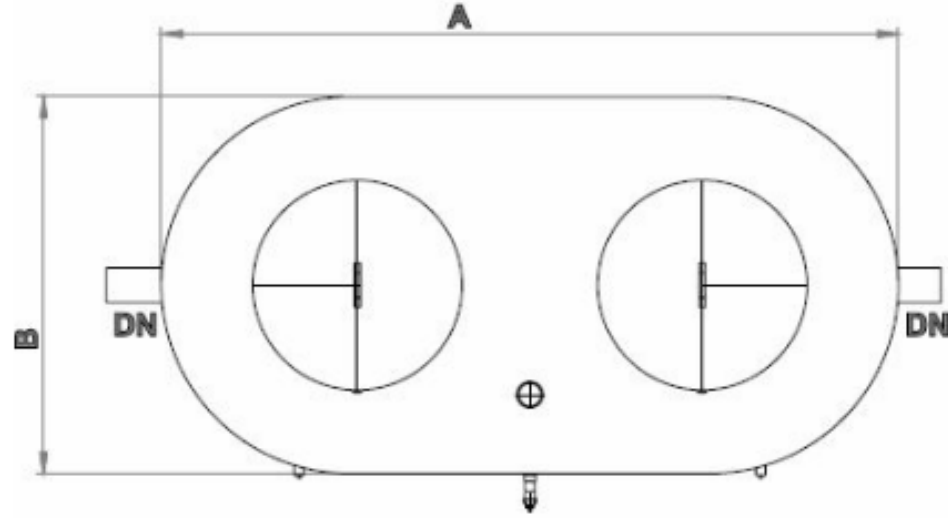

M814 YAĞ TUTUCU TEKNİK DETAY (MANUEL)

KOD	DN	LT / SN	ÖLÇÜLER					YAĞ HACMİ
			A	B	C	H1	H2	
M814	125	7	2700	850	1430	1230	1160	350