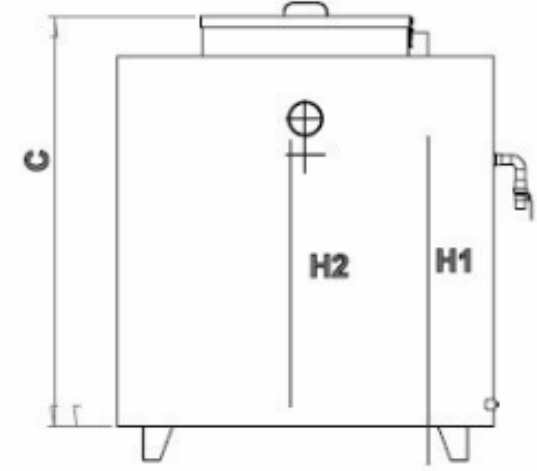

M813 YAĞ TUTUCU TEKNİK DETAY (MANUEL)

KOD	DN	LT / SN	ÖLÇÜLER					
			A	B	C	H1	H2	YAĞ HACMİ
M813	100	4	2200	700	1130	910	810	160