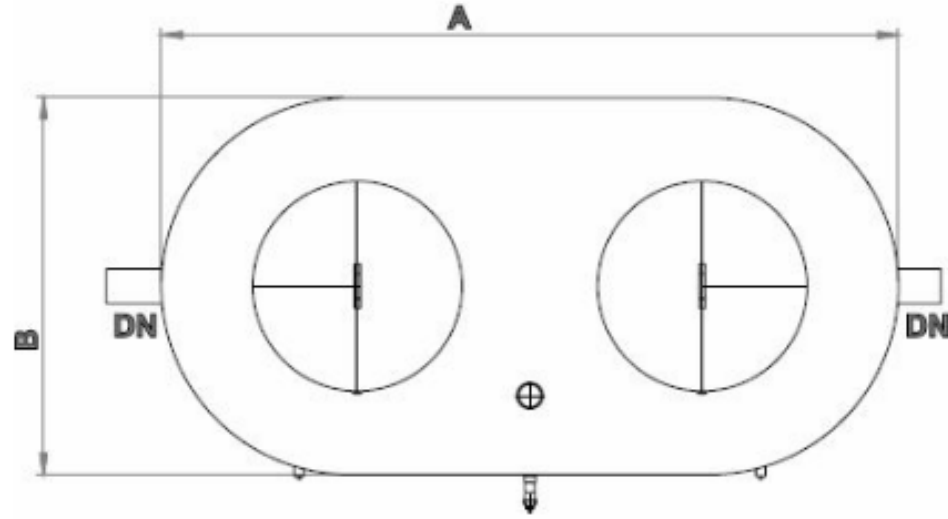

M813 YAĞ TUTUCU TEKNİK DETAY (MANUEL)

KOD	DN	LT / SN	ÖLÇÜLER					
			A	B	C	H1	H2	YAĞ HACMİ
M813	100	4	2200	700	1130	910	810	160