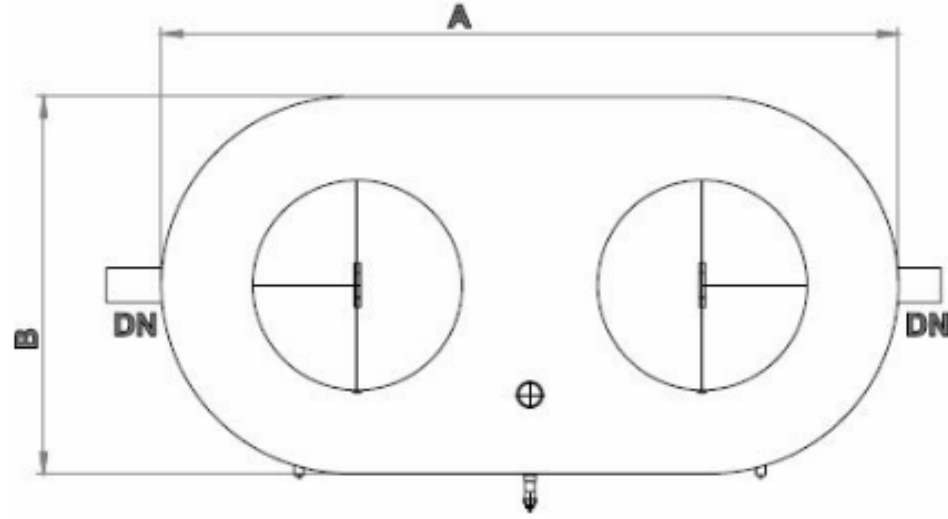

M812 YAĞ TUTUCU TEKNİK DETAY (MANUEL)

KOD	DN	LT / SN	ÖLÇÜLER					
			A	B	C	H1	H2	YAĞ HACMİ
M812	100	3	1700	700	1130	910	810	135