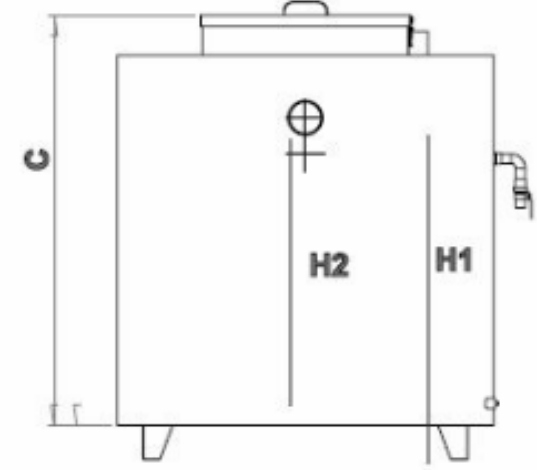

M812 YAĞ TUTUCU TEKNİK DETAY (MANUEL)

KOD	DN	LT / SN	ÖLÇÜLER					
			A	B	C	H1	H2	YAĞ HACMİ
M812	100	3	1700	700	1130	910	810	135