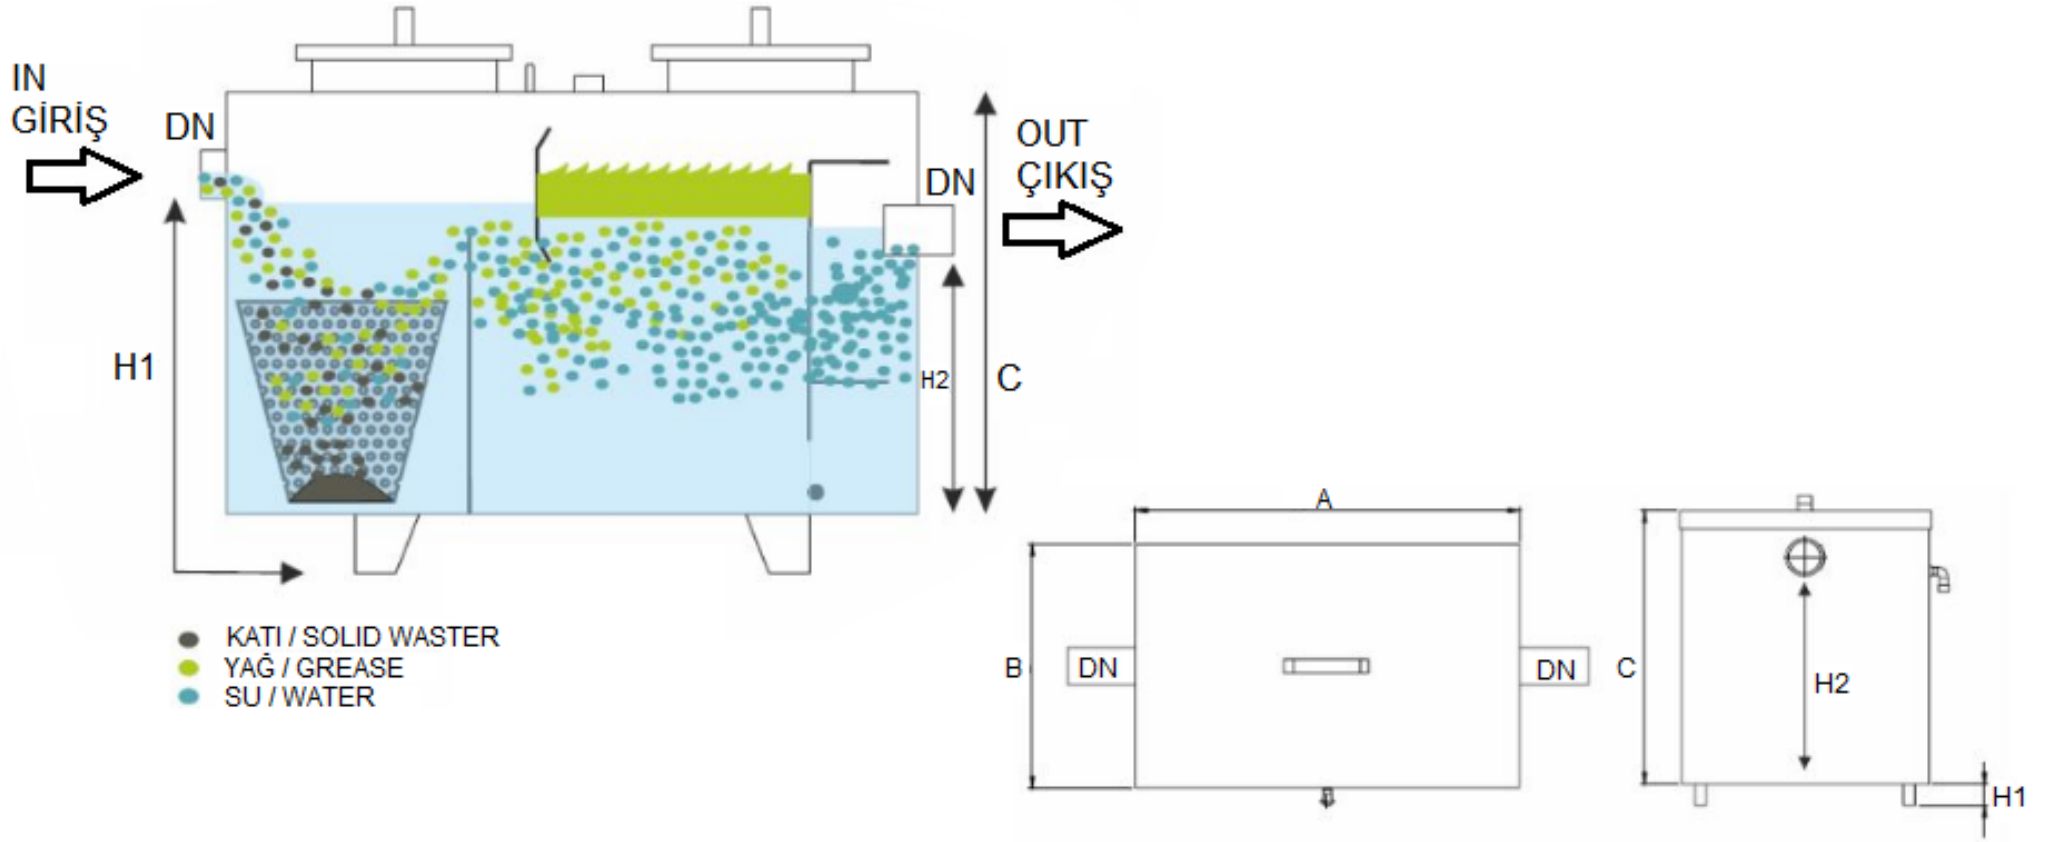

M801 TEZGAH ALTI YAĞ TUTUCU (MANUEL)

KOD	DN	LT / SN	ÖLÇÜLER					
			A	B	C	H1	H2	YAĞ HACMİ
M801	70	0,5	655	355	400	310	280	13