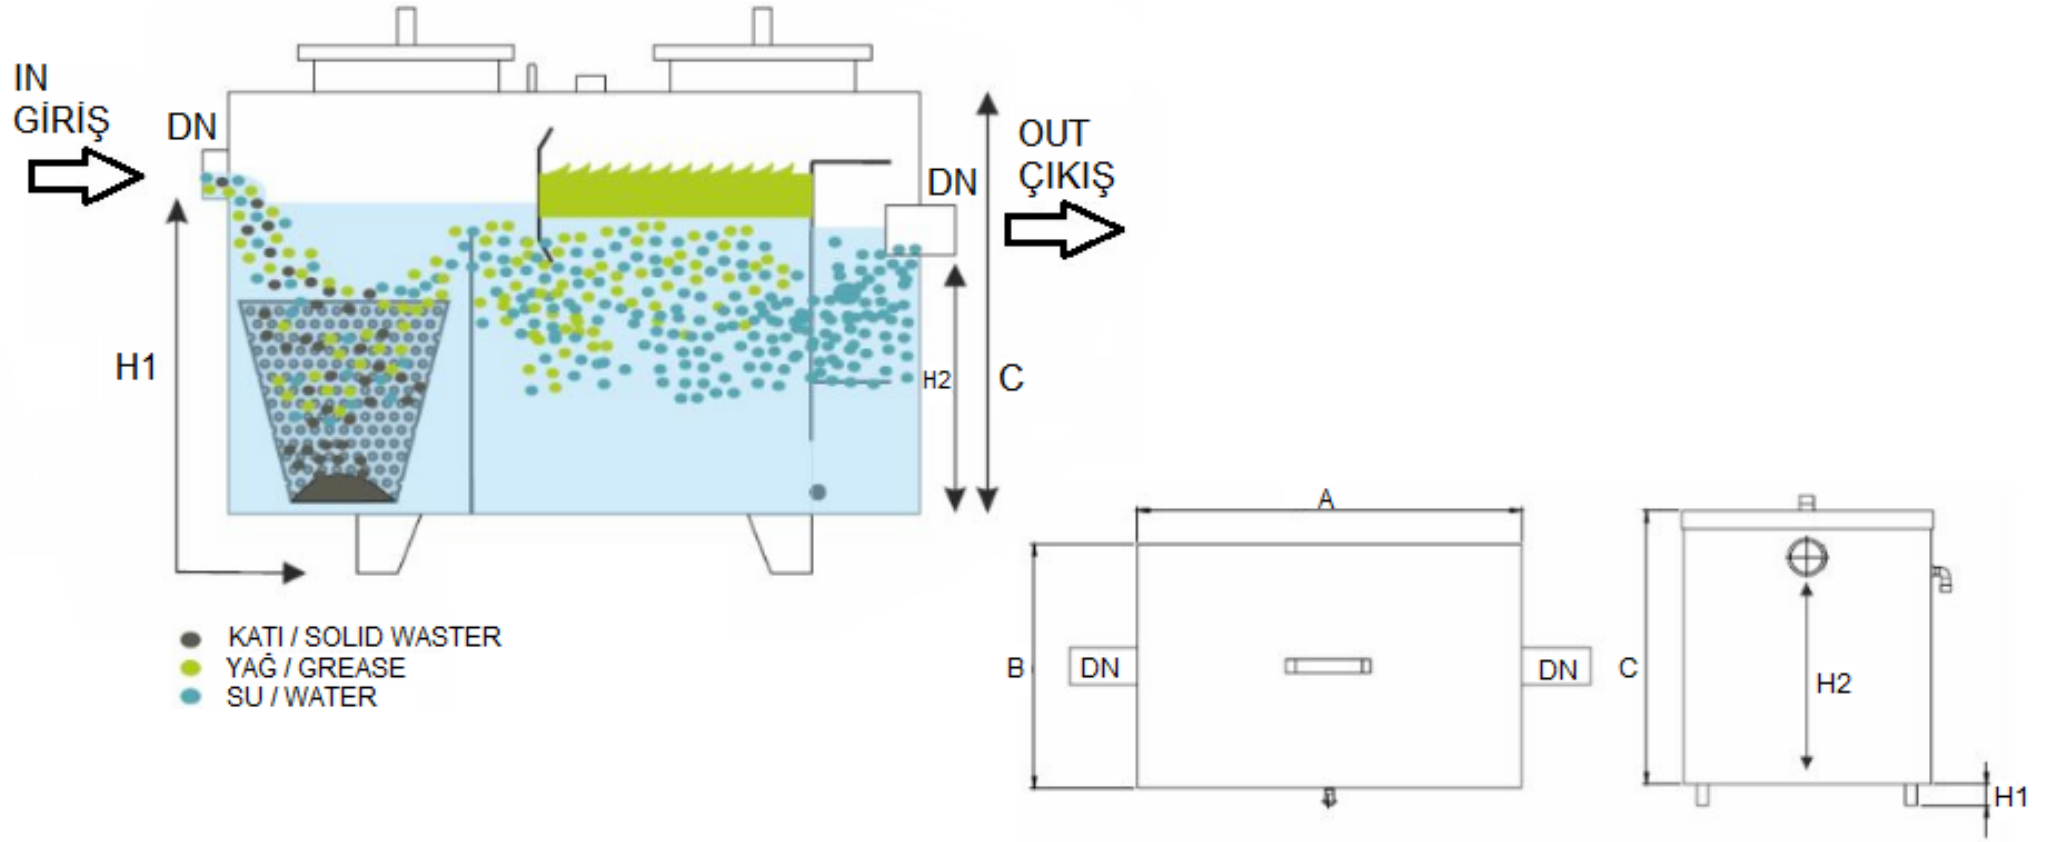

# M800 TEZGAH ALTI YAĞ TUTUCU (MANUEL)

KOD	DN	LT / SN	ÖLÇÜLER					
			A	B	C	H1	H2	YAĞ HACMİ
M800	50	0,2	545	355	400	250	240	9