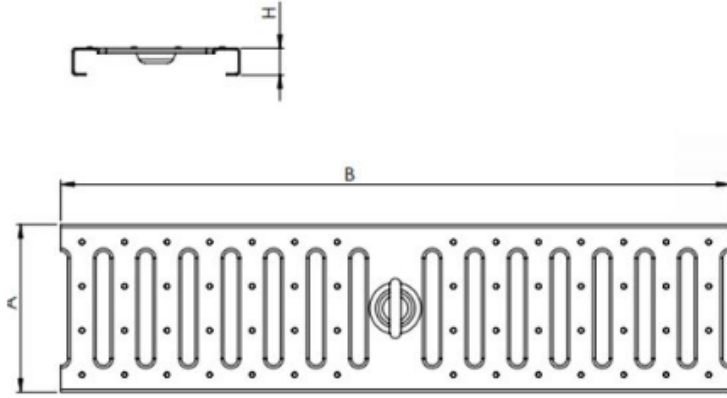

M760 TEKNİK DETAY - YAYA TRAFİĞİ

ÖLÇÜLER

A	B	H
125	500	20