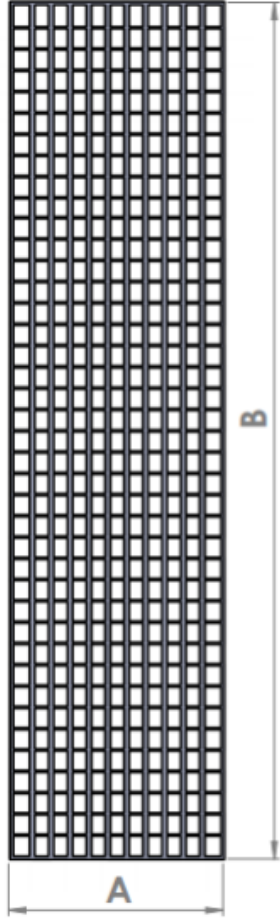

M752M TEKNİK DETAY C250

ÖLÇÜLER

A	B	H
200	500	20