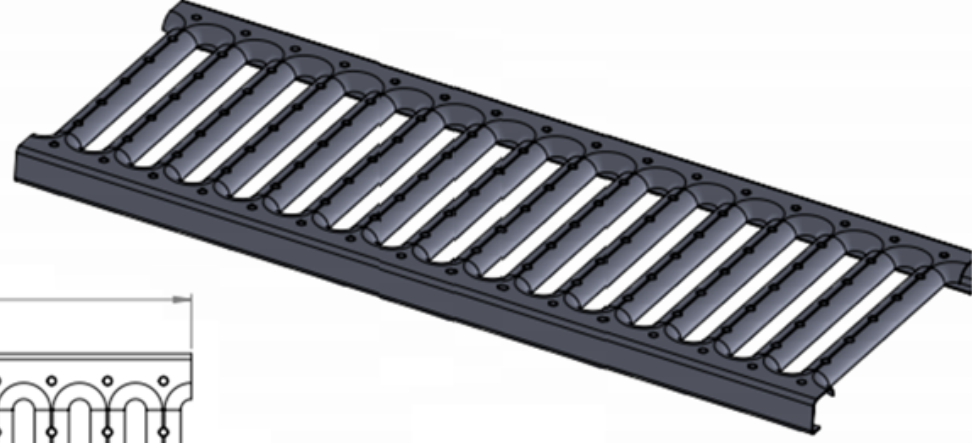

M752 TEKNİK DETAY - YAYA TRAFİĞİ

ÖLÇÜLER

A	B	H
200	500	20