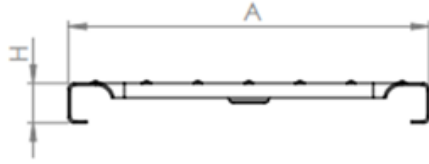

M752 TEKNİK DETAY - YAYA TRAFİĞİ

ÖLÇÜLER

A	B	H
200	500	20