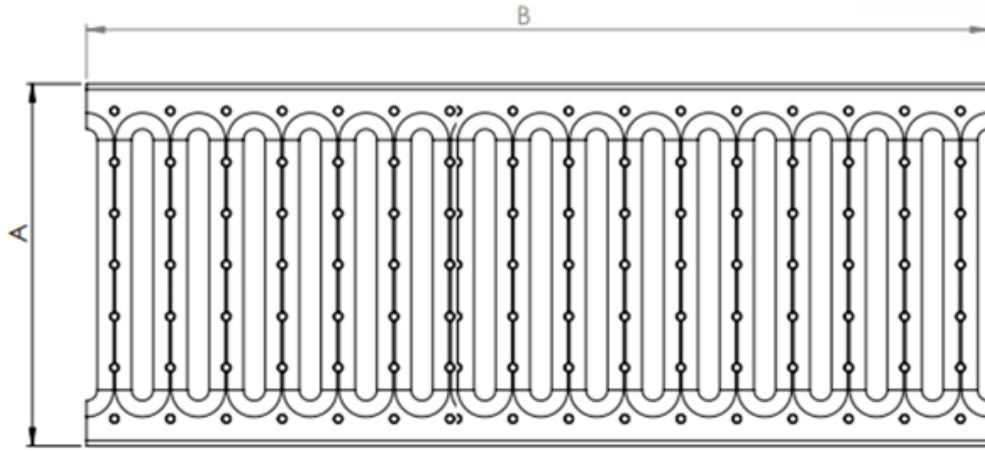

M752 TEKNİK DETAY - YAYA TRAFİĞİ

ÖLÇÜLER

A	B	H
200	500	20