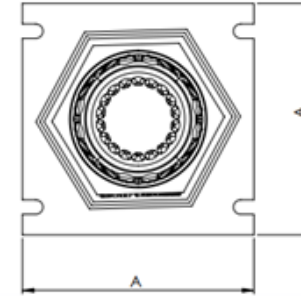

M512 TEKNİK DETAY

ÖLÇÜLER

A	H	D
230	450	16

ÖZMER ALTYAPI
MALZEMELERİ