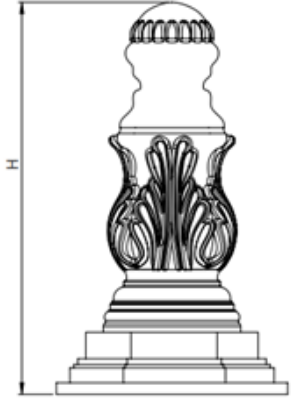

M512 TEKNİK DETAY

ÖLÇÜLER

A	H	D
230	450	16

ÖZMER ALTYAPI
MALZEMELERİ