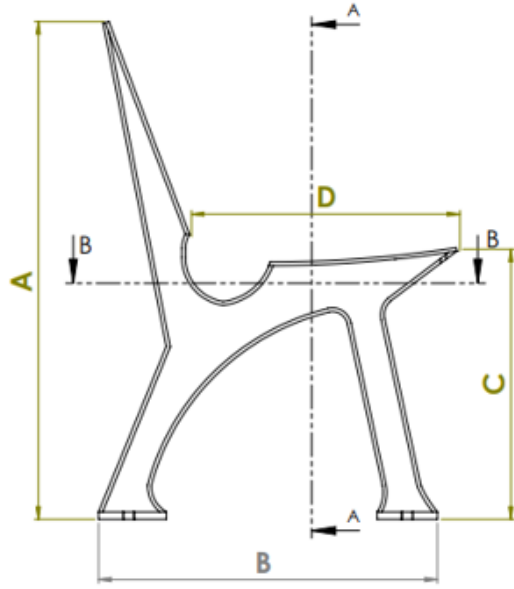

## M442 BANK AYAK TEKNİK DETAY

### ÖLÇÜLER

A	B	C	D
660	450	360	380