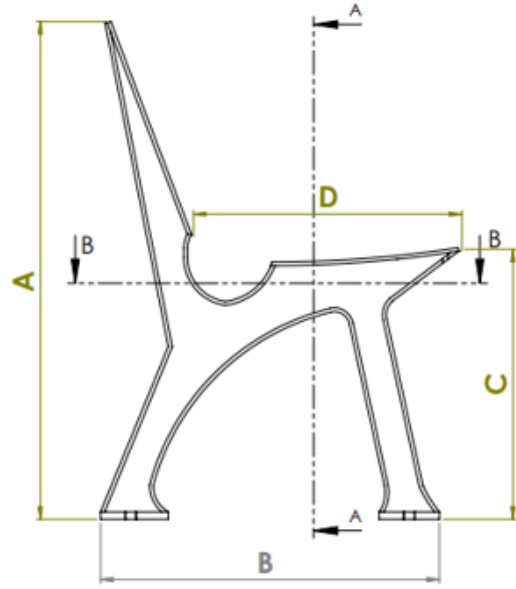

M440 BANK AYAK TEKNİK DETAY

ÖLÇÜLER

A	B	C	D
680	500	400	400