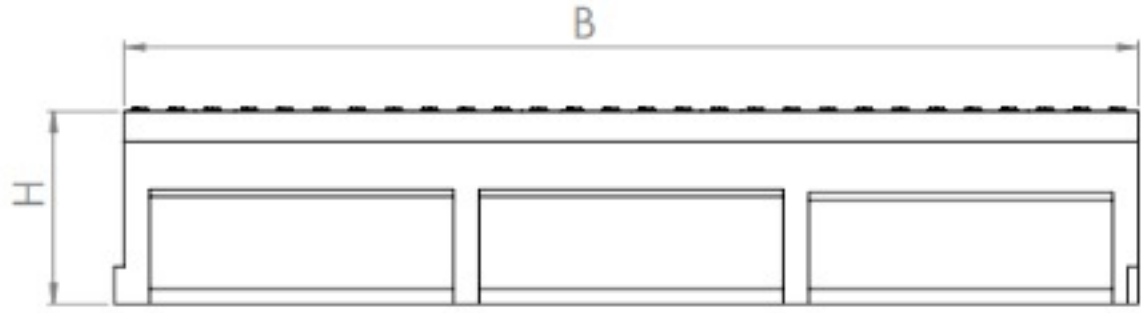

M350-F1 TEKNİK DETAY F900

ÖLÇÜLER

A	B	H
375	1000	410

ÖZMER ALTYAPI
MALZEMELERİ