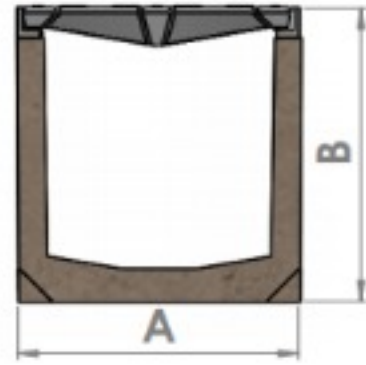

M350-F1 TEKNİK DETAY F900

ÖLÇÜLER

A	B	H
375	1000	410

ÖZMER ALTYAPI
MALZEMELERİ