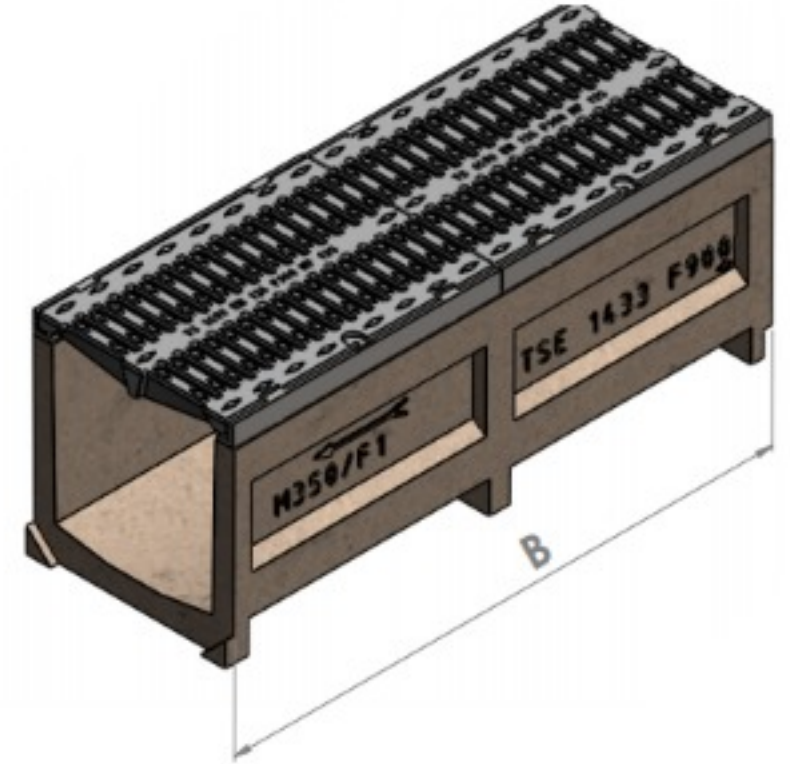

M350-F1 TEKNİK DETAY F900

ÖLÇÜLER

A	B	H
375	1000	410

ÖZMER ALTYAPI
MALZEMELERİ