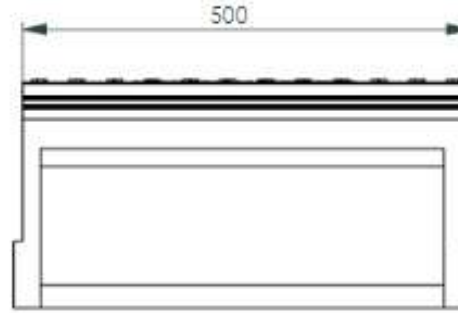

M300/250A TEKNİK DETAY D400

ÖLÇÜLER

A	B	H
300	500	250