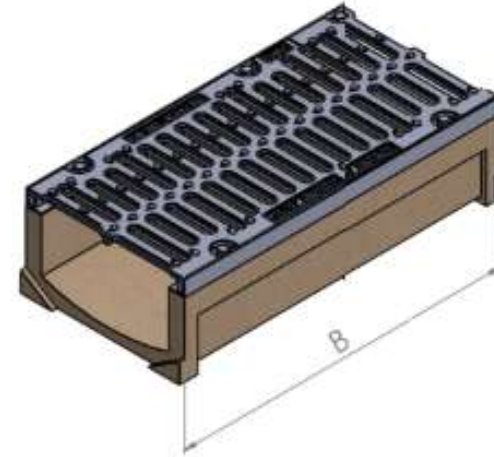

M300/160A TEKNİK DETAY D400

ÖLÇÜLER

A	B	H
300	500	160