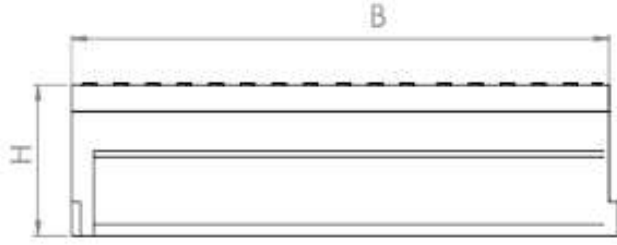

M300/160A TEKNİK DETAY D400

ÖLÇÜLER

A	B	H
300	500	160