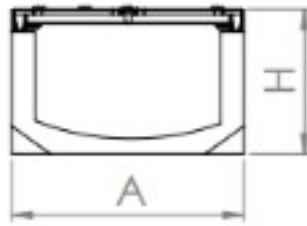

M300/160 TEKNİK DETAY D400

ÖLÇÜLER

A	B	H
300	1000	160

ÖZMER ALTYAPI
MALZEMELERİ