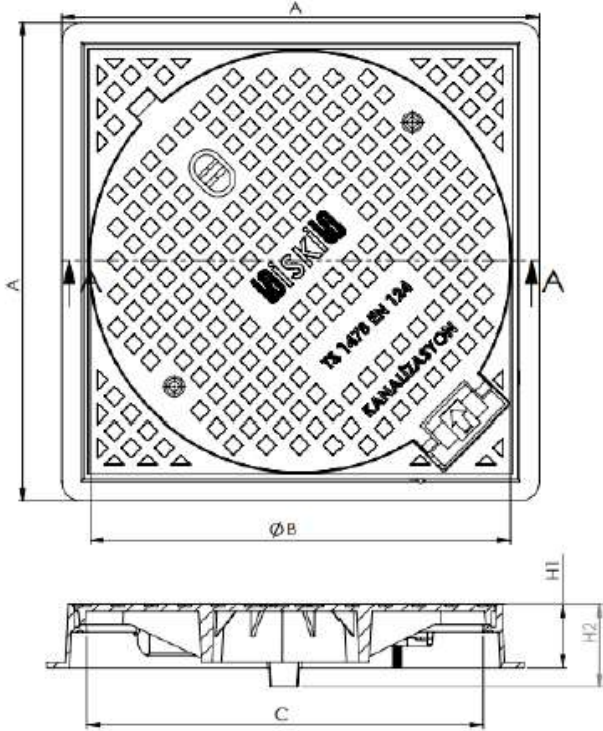

M129 TEKNİK DETAY D400

ÖLÇÜLER

A x A	ØB	ØC	H1	H2
750 x 750	655	605	95	130