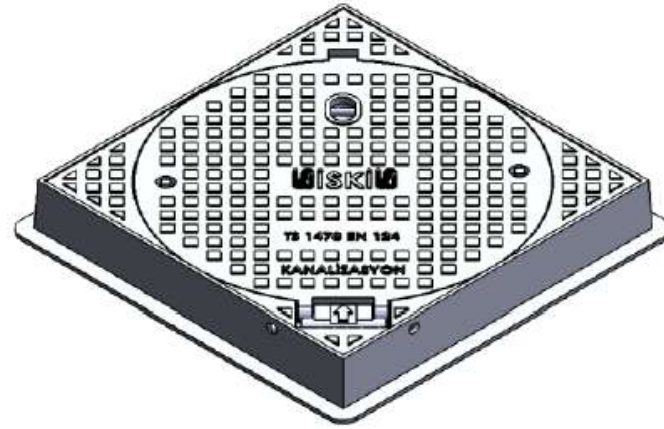

M129 TEKNİK DETAY D400

ÖLÇÜLER

A x A	ØB	ØC	H1	H2
750 x 750	655	605	95	130