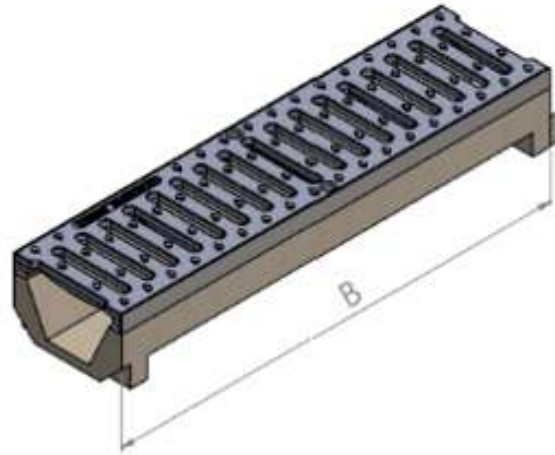

M125/80A TEKNİK DETAY D400

ÖLÇÜLER

A	B	H
125	500	80