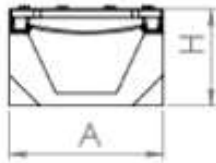

M125/80A TEKNİK DETAY D400

ÖLÇÜLER

A	B	H
125	500	80