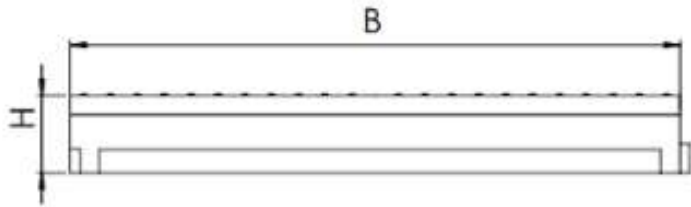

M125/80A TEKNİK DETAY D400

ÖLÇÜLER

A	B	H
125	500	80