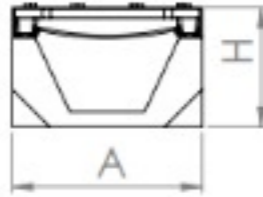

M125/80 TEKNİK DETAY D400

ÖLÇÜLER

A	B	H
125	1000	80