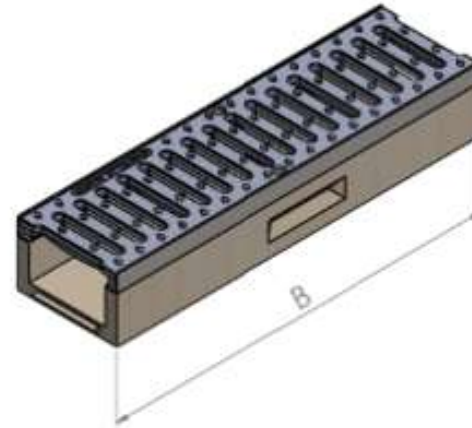

M125/60A TEKNİK DETAY D400

ÖLÇÜLER

A	B	H
125	500	60