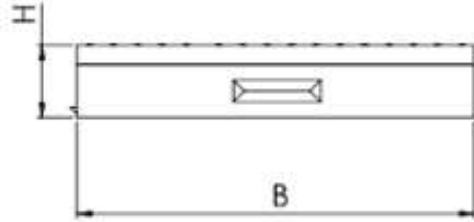

M125/60A TEKNİK DETAY D400

ÖLÇÜLER

A	B	H
125	500	60