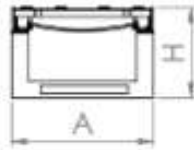

M125/60A TEKNİK DETAY D400

ÖLÇÜLER

A	B	H
125	500	60